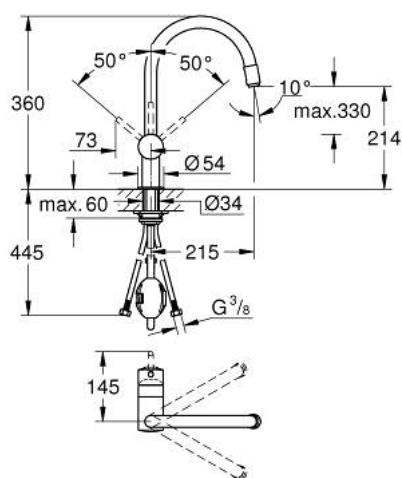

32 918 DC0 MINTA MITIGEUR MONOCOMMANDE 1/2" ÉVIER

DESCRIPTION DU PRODUIT

- Couleur: supersteel
- bec C
- finition GROHE LongLife
- GROHE SilkMove cartouche en céramique 46 mm
- Pull-Out spout for greater flexibility
- limiteur de débit ajustable
- bec moulé pivotant, zone de rotation 360°
- clapets anti-retour intégrés
- protégé contre le retour d'eau
- flexibles de raccordement souples
- système de montage rapide
- débit maximum à 3 bars : 10,5 l/min

32 918 DC0 MINTA MITIGEUR MONOCOMMANDE 1/2" ÉVIER

PIÈCES DE RECHANGE, juin 2024 – now

- 1: Levier (Numéro de commande 46015DC0)
 - 2: Capuchon (Numéro de commande 46025DC0)
 - 3: Cartouche (Numéro de commande 46048000)
 - 4: douchette extractible (Numéro de commande 46925DC0)
 - 4.1: Mousseur (Numéro de commande 13952DC0)
 - 4.2: Clapet anti-retour (Numéro de commande 08565000)
 - 5: Flexible pour mitigeur évier avec douchette ou mousseur extractible (Numéro de commande 48293000)
 - 6: Fixation M26x1,5 (Numéro de commande 46345000)
 - 7: Limiteur de température (Numéro de commande 46375000)*
- * Accessoires en option