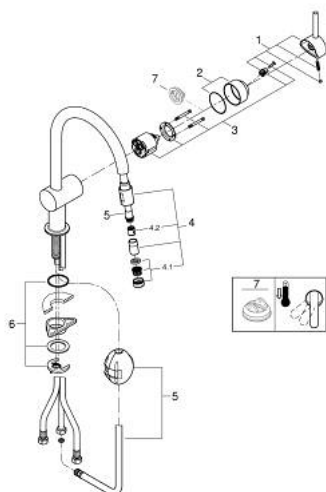

32 918 DC0 MINTA MITIGEUR MONOCOMMANDE 1/2" ÉVIER

DESCRIPTION DU PRODUIT

- Couleur: supersteel
- bec C
- finition GROHE LongLife
- GROHE SilkMove cartouche en céramique 46 mm
- Pull-Out spout for greater flexibility
- limiteur de débit ajustable
- bec moulé pivotant, zone de rotation 360°
- clapets anti-retour intégrés
- protégé contre le retour d'eau
- flexibles de raccordement souples
- système de montage rapide
- débit maximum à 3 bars : 10,5 l/min

32 918 DC0 MINTA MITIGEUR MONOCOMMANDE 1/2" ÉVIER

PIÈCES DE RECHANGE, juin 2024 – now

- 1: Levier (Numéro de commande 46015DC0)
 - 2: Capuchon (Numéro de commande 46025DC0)
 - 3: Cartouche (Numéro de commande 46048000)
 - 4: douchette extractible (Numéro de commande 46925DC0)
 - 4.1: Mousseur (Numéro de commande 13952DC0)
 - 4.2: Clapet anti-retour (Numéro de commande 08565000)
 - 5: Flexible pour mitigeur évier avec douchette ou mousseur extractible (Numéro de commande 48293000)
 - 6: Fixation M26x1,5 (Numéro de commande 46345000)
 - 7: Limiteur de température (Numéro de commande 46375000)*
- * Accessoires en option