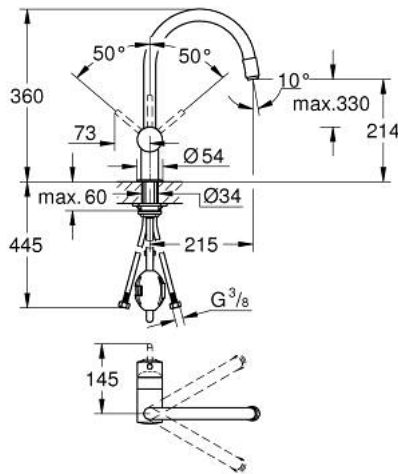

• swivel tubular spout, swivel area 360°

• صمامات مدمجة مانعة للإرجاع

• محمي من التدفق العكسي

• خراطيم توصيل مرنة

• نظام تركيب سريع

• maximum flow rate (at 3 bar): 10.5 l/min

• محدد درجة الحرارة الاختياري بالرقم المرجعي 46 308

MINTA 32 918 DC0 خلاط مطبخ بمقبض فردي بقياس 1/2 بوصة

الآن - 2024 وينوي, قطع* الغيار:

1: مقبض (46015DC0 رقم* الطلب:-)

2: غطاء (46025DC0 رقم* الطلب:-)

3: خرطوشة (46048000 رقم* الطلب:-)

4: سبراي قابل للسحب (46925DC0 رقم* الطلب:-)