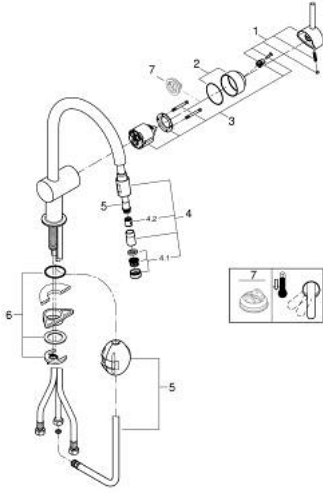

MINTA 32 918 DC0 خلاط مطبخ بمقبض فردي بقياس 1/2 بوصة

وصف المنتج

• اللون: supersteel

• الصنوبر C

• طلاء GROHE LongLife

• قلب سيراميك GROHE SilkMove 46 مم

• Pull-Out spout for greater flexibility

• محدد معدل تدفق قابل للتعديل

• swivel tubular spout, swivel area 360°

• صمامات مدمجة مانعة للإرجاع

• محمي من التدفق العكسي

• خراطيم توصيل مرنة

• نظام تركيب سريع

• maximum flow rate (at 3 bar): 10.5 l/min

• محدد درجة الحرارة الاختياري بالرقم المرجعي 46 308

MINTA 32 918 DC0 خلاط مطبخ بمقبض فردي بقياس 1/2 بوصة

الآن - 2024 وينوي, قطع* الغيار:

1: مقبض (46015DC0 رقم* الطلب:-)

2: غطاء (46025DC0 رقم* الطلب:-)

3: خرطوشة (46048000 رقم* الطلب:-)

4: سبراي قابل للسحب (46925DC0 رقم* الطلب:-)

4.1: فلتر مياه (13952DC0 رقم* الطلب:-)

4.2: صمام مانع للإرجاع (08565000 رقم* الطلب:-)

5: Hose for sink mixer with pull-out dual spray or mousseur (4829 رقم* الطلب:-)

3000)

6: طقم تركيب ساق (46345000 رقم* الطلب:-)