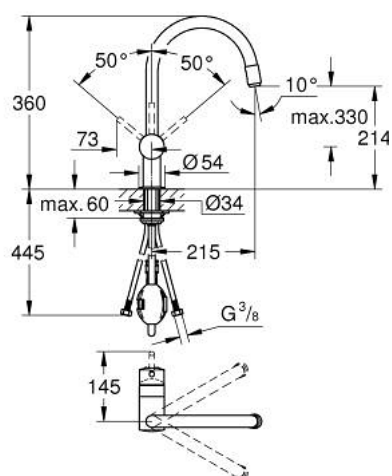

32 918 00E MINTA MITIGEUR MONOCOMMANDE 1/2" ÉVIER

DESCRIPTION DU PRODUIT

- Couleur: chromé
- bec C
- GROHE LongLife finition durable
- GROHE SilkMove cartouche en céramique 46 mm
- GROHE EcoJoy économie d'eau
- Pull-Out spout for greater flexibility
- limiteur de débit ajustable
- bec moulé pivotant, zone de rotation 360°
- clapets anti-retour intégrés
- protégé contre le retour d'eau
- flexibles de raccordement souples
- système de montage rapide
- débit maximum à 3 bars : 5 l/min
- limiteur de température optionnel

32 918 00E MINTA MITIGEUR MONOCOMMANDE 1/2" ÉVIER

PIÈCES DE RECHANGE, octobre 2015 – septembre 2023

- 1: Levier (Numéro de commande 46015000)
- 2: Capuchon (Numéro de commande 46025000)
- 3: Cartouche (Numéro de commande 46048000)
- 4: douchette extractible (Numéro de commande 46925000)
- 4.1: Mousseur (Numéro de commande 13952000)
- 4.2: Clapet anti-retour (Numéro de commande 08565000)
- 5: Flexible pour mitigeur évier avec douchette ou mousseur extractible (Numéro de commande 48293000)
- 6: Fixation M26x1,5 (Numéro de commande 46345000)
- 7: Relaxa Plus (Numéro de commande 64999000)
- 8: Limiteur de température (Numéro de commande 46375000)*
- 9: Levier (Numéro de commande 40684000)*