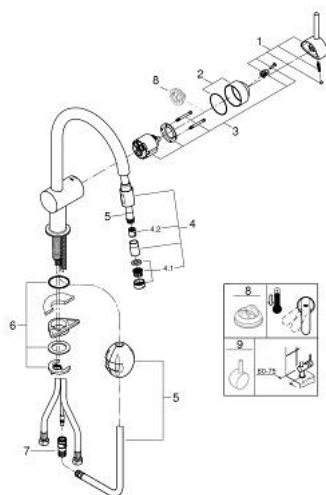

32 918 00E MINTA MITIGEUR MONOCOMMANDE 1/2" ÉVIER

DESCRIPTION DU PRODUIT

- Couleur: chromé
- bec C
- GROHE LongLife finition durable
- GROHE SilkMove cartouche en céramique 46 mm
- GROHE EcoJoy économie d'eau
- Pull-Out spout for greater flexibility
- limiteur de débit ajustable
- bec moulé pivotant, zone de rotation 360°
- clapets anti-retour intégrés
- protégé contre le retour d'eau
- flexibles de raccordement souples
- système de montage rapide
- débit maximum à 3 bars : 5 l/min
- limiteur de température optionnel

32 918 00E MINTA MITIGEUR MONOCOMMANDE 1/2" ÉVIER

PIÈCES DE RECHANGE, octobre 2015 – septembre 2023

- 1: Levier (Numéro de commande 46015000)
- 2: Capuchon (Numéro de commande 46025000)
- 3: Cartouche (Numéro de commande 46048000)
- 4: douchette extractible (Numéro de commande 46925000)
- 4.1: Mousseur (Numéro de commande 13952000)
- 4.2: Clapet anti-retour (Numéro de commande 08565000)
- 5: Flexible pour mitigeur évier avec douchette ou mousseur extractible (Numéro de commande 48293000)
- 6: Fixation M26x1,5 (Numéro de commande 46345000)
- 7: Relaxa Plus (Numéro de commande 64999000)
- 8: Limiteur de température (Numéro de commande 46375000)*
- 9: Levier (Numéro de commande 40684000)*