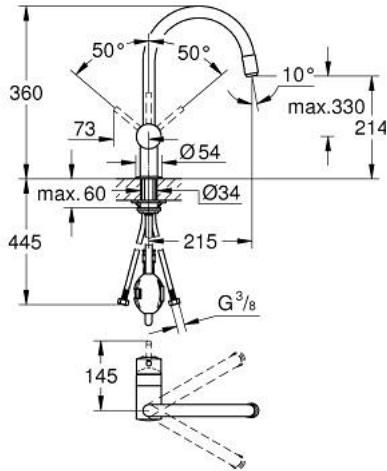

• محدد معدل تدفق قابل للتعديل

• swivel tubular spout, swivel area 360°

• صمامات مدمجة مانعة للإرجاع

• محمي من التدفق العكسي

• خراطيم توصيل مرنة

• نظام تركيب سريع

• maximum flow rate (at 3 bar): 5 l/min

• محدد درجة الحرارة الاختياري بالرقم المرجعي 46 308

## MINTA 32 918 00E خلاط مطبخ بمقبض فردي بقياس 1/2 بوصة

2023 ريمت بيس - 2015 ريبوتكأ، قطع الغيار:

1: مقبض (رقم الطلب: 46015000)

2: غطاء (رقم الطلب: 46025000)

3: خرطوشة (رقم الطلب: 46048000)

4: سبراي قابل للسحب (رقم الطلب: 46925000)