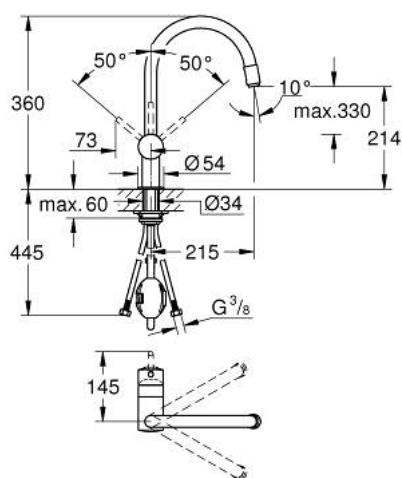

32 918 000 MINTA MITIGEUR MONOCOMMANDE 1/2" ÉVIER

DESCRIPTION DU PRODUIT

- Couleur: chromé
- bec C
- finition GROHE LongLife
- GROHE SilkMove cartouche en céramique 46 mm
- Pull-Out spout for greater flexibility
- limiteur de débit ajustable
- bec moulé pivotant, zone de rotation 360°
- protégé contre le retour d'eau
- flexibles de raccordement souples
- système de montage rapide
- débit maximum à 3 bars : 10,5 l/min

32 918 000 MINTA MITIGEUR MONOCOMMANDE 1/2" ÉVIER

PIÈCES DE RECHANGE, juin 2024 – now

- 1: Levier (Numéro de commande 46015000)
 - 2: Capuchon (Numéro de commande 46025000)
 - 3: Cartouche (Numéro de commande 46048000)
 - 4: douche extractible (Numéro de commande 46925000)
 - 4.1: Mousseur (Numéro de commande 13952000)
 - 4.2: Clapet anti-retour (Numéro de commande 08565000)
 - 5: Flexible pour mitigeur évier avec douche ou mousseur extractible (Numéro de commande 48293000)
 - 6: Fixation M26x1,5 (Numéro de commande 46345000)
 - 7: Limiteur de température (Numéro de commande 46375000)*
- * Accessoires en option