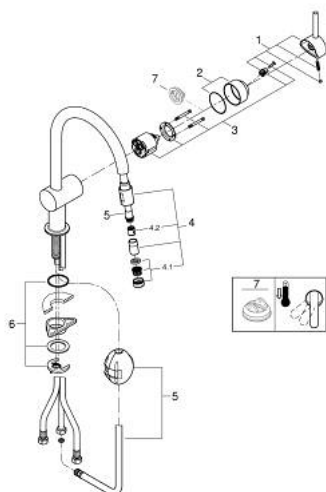

32 918 000 MINTA MITIGEUR MONOCOMMANDE 1/2" ÉVIER

DESCRIPTION DU PRODUIT

- Couleur: chromé
- bec C
- finition GROHE LongLife
- GROHE SilkMove cartouche en céramique 46 mm
- Pull-Out spout for greater flexibility
- limiteur de débit ajustable
- bec moulé pivotant, zone de rotation 360°
- protégé contre le retour d'eau
- flexibles de raccordement souples
- système de montage rapide
- débit maximum à 3 bars : 10,5 l/min

32 918 000 MINTA MITIGEUR MONOCOMMANDE 1/2" ÉVIER

PIÈCES DE RECHANGE, juin 2024 – now

- 1: Levier (Numéro de commande 46015000)
 - 2: Capuchon (Numéro de commande 46025000)
 - 3: Cartouche (Numéro de commande 46048000)
 - 4: douche extractible (Numéro de commande 46925000)
 - 4.1: Mousseur (Numéro de commande 13952000)
 - 4.2: Clapet anti-retour (Numéro de commande 08565000)
 - 5: Flexible pour mitigeur évier avec douche ou mousseur extractible (Numéro de commande 48293000)
 - 6: Fixation M26x1,5 (Numéro de commande 46345000)
 - 7: Limiteur de température (Numéro de commande 46375000)*
- * Accessoires en option