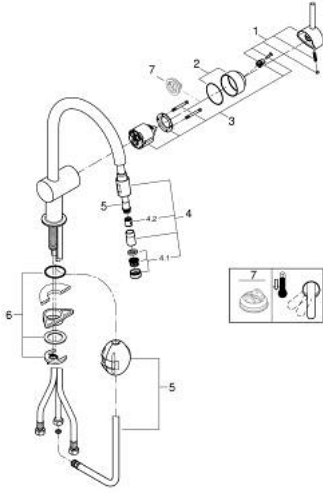

## MINTA 32 918 000 خلاط مطبخ بمقبض فردي بقياس 1/2 بوصة

وصف المنتج

• اللون: كروم

• الصنوبر C

• طلاء GROHE LongLife

• قلب سيراميك GROHE SilkMove 46 مم

• Pull-Out spout for greater flexibility

• محدد معدل تدفق قابل للتعديل

• swivel tubular spout, swivel area 360°

• محمي من التدفق العكسي

• خراطيم توصيل مرنة

• نظام تركيب سريع

• maximum flow rate (at 3 bar): 10.5 l/min

• محدد درجة الحرارة الاختياري بالرقم المرجعي 46 308

## MINTA 32 918 000 خلاط مطبخ بمقبض فردي بقياس 1/2 بوصة

الآن - 2024 وينوي, قطع الغيار:

1: مقبض (رقم الطلب: 46015000).

2: غطاء (رقم الطلب: 46025000).

3: خرطوشة (رقم الطلب: 46048000).

4: سبراي قابل للسحب (رقم الطلب: 46925000).

4.1: فلتر مياه (رقم الطلب: 13952000).

4.2: صمام مانع للإرجاع (رقم الطلب: 08565000).

5: Hose for sink mixer with pull-out dual spray or mousseur (رقم الطلب: 4829

3000).

6: طقم تركيب ساق (رقم الطلب: 46345000).