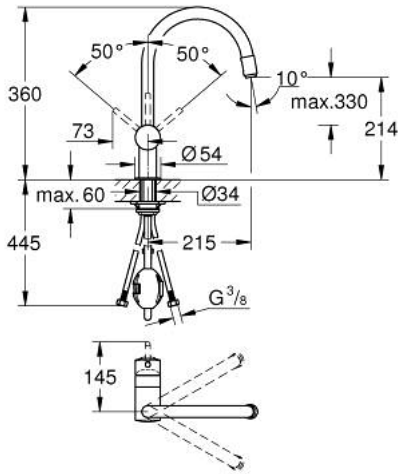

## MINTA 32 918 000 خلاط مطبخ بمقبض فردي بقياس 1/2 بوصة

وصف المنتج

• اللون: كروم

• الصنوبر C

• طلاء GROHE LongLife

• قلب سيراميك GROHE SilkMove 46 مم

• Pull-Out spout for greater flexibility

• محدد معدل تدفق قابل للتعديل

• swivel tubular spout, swivel area 360°

• محمي من التدفق العكسي

• خراطيم توصيل مرنة

• نظام تركيب سريع

• maximum flow rate (at 3 bar): 10.5 l/min

• محدد درجة الحرارة الاختياري بالرقم المرجعي 46 308

## MINTA 32 918 000 خلاط مطبخ بمقبض فردي بقياس 1/2 بوصة

الآن - 2024 وينوي, قطع الغيار:

1: مقبض (رقم الطلب: 46015000).

2: غطاء (رقم الطلب: 46025000).

3: خرطوشة (رقم الطلب: 46048000).

4: سبراي قابل للسحب (رقم الطلب: 46925000).