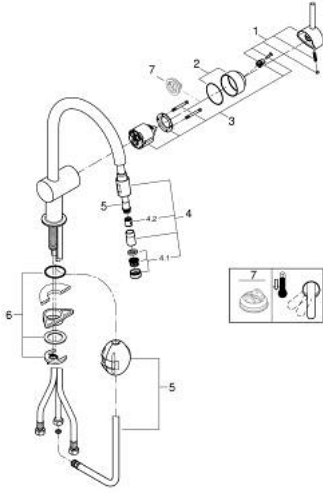

MINTA 32 918 000 خلاط مطبخ بمقبض فردي بقياس 1/2 بوصة

وصف المنتج

• اللون: كروم

• الصنوبر C

• طلاء GROHE LongLife

• قلب سيراميك GROHE SilkMove 46 مم

• Pull-Out spout for greater flexibility

• محدد معدل تدفق قابل للتعديل

• swivel tubular spout, swivel area 360°

• محمي من التدفق العكسي

• خراطيم توصيل مرنة

• نظام تركيب سريع

• maximum flow rate (at 3 bar): 10.5 l/min

• محدد درجة الحرارة الاختياري بالرقم المرجعي 46 308

MINTA 32 918 000 خلاط مطبخ بمقبض فردي بقياس 1/2 بوصة

الآن - 2024 وينوي, قطع الغيار:

1: مقبض (رقم الطلب: 46015000).

2: غطاء (رقم الطلب: 46025000).

3: خرطوشة (رقم الطلب: 46048000).

4: سبراي قابل للسحب (رقم الطلب: 46925000).

4.1: فلتر مياه (رقم الطلب: 13952000).

4.2: صمام مانع للإرجاع (رقم الطلب: 08565000).

5: Hose for sink mixer with pull-out dual spray or mousseur (رقم الطلب: 4829

3000).

6: طقم تركيب ساق (رقم الطلب: 46345000).

7: محدد درجة الحرارة* (رقم الطلب: 46375000).