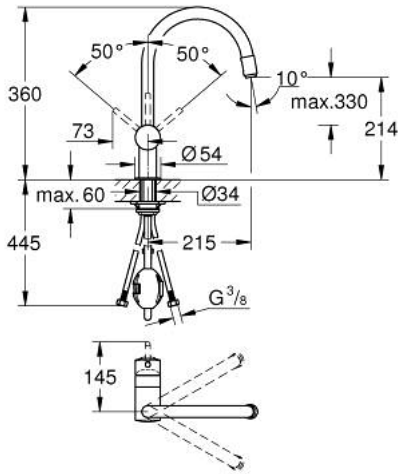

• swivel tubular spout, swivel area 360°

• محمي من التدفق العكسي

• خراطيم توصيل مرنة

• نظام تركيب سريع

• maximum flow rate (at 3 bar): 10.5 l/min

• محدد درجة الحرارة الاختياري بالرقم المرجعي 46 308

MINTA 32 918 000 خلاط مطبخ بمقبض فردي بقياس 1/2 بوصة

الآن - 2024 وينوي, قطع الغيار:

1: مقبض (رقم الطلب: 46015000).

2: غطاء (رقم الطلب: 46025000).

3: خرطوشة (رقم الطلب: 46048000).

4: سبراي قابل للسحب (رقم الطلب: 46925000).

4.1: فلتر مياه (رقم الطلب: 13952000).