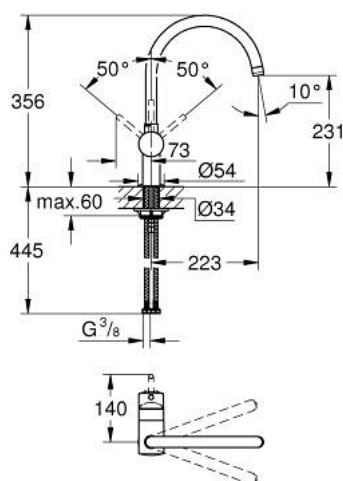

## 32 917 KS0 MINTA MITIGEUR MONOCOMMANDE 1/2" ÉVIER

### DESCRIPTION DU PRODUIT

- Couleur: velvet black
- bec C
- finition GROHE LongLife
- GROHE SilkMove cartouche en céramique 46 mm
- limiteur de débit ajustable
- bec moulé pivotant
- zone de rotation au choix : 0° / 150° / 360°
- flexibles de raccordement souples
- écrou 3/8"
- système de montage rapide
- limiteur de température optionnel
- débit maximum à 3 bars : 11,5 l/min

### PIÈCES DE RECHANGE, mars 2013 – now

- 1: Levier (Numéro de commande 46015KS0)
  - 2: Capuchon (Numéro de commande 46025KS0)
  - 3: Cartouche (Numéro de commande 46048000)
  - 4: Bec C (Numéro de commande 13043KS0)
  - 4.1: Joint torique 13,5 x 2,75 (Numéro de commande 0128500M)
  - 4.2: Clip de s-reté (Numéro de commande 0485300M)
  - 4.3: Mousseur (Numéro de commande 13928KS0)
  - 5: Fixation M26x1,5 (Numéro de commande 46249000)
  - 6: Clef platte SW 46 mm à 6 pans (Numéro de commande 19017000)\*
- \* Accessoires en option