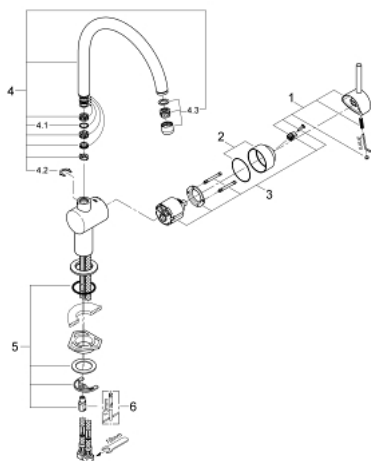

## 32 917 KS0 MINTA MITIGEUR MONOCOMMANDE 1/2" ÉVIER

### DESCRIPTION DU PRODUIT

- Couleur: velvet black
- bec C
- finition GROHE LongLife
- GROHE SilkMove cartouche en céramique 46 mm
- limiteur de débit ajustable
- bec moulé pivotant
- zone de rotation au choix : 0° / 150° / 360°
- flexibles de raccordement souples
- écrou 3/8"
- système de montage rapide
- limiteur de température optionnel
- débit maximum à 3 bars : 11,5 l/min

### PIÈCES DE RECHANGE, mars 2013 – now

- 1: Levier (Numéro de commande 46015KS0)
  - 2: Capuchon (Numéro de commande 46025KS0)
  - 3: Cartouche (Numéro de commande 46048000)
  - 4: Bec C (Numéro de commande 13043KS0)
  - 4.1: Joint torique 13,5 x 2,75 (Numéro de commande 0128500M)
  - 4.2: Clip de s-reté (Numéro de commande 0485300M)
  - 4.3: Mousseur (Numéro de commande 13928KS0)
  - 5: Fixation M26x1,5 (Numéro de commande 46249000)
  - 6: Clef platte SW 46 mm à 6 pans (Numéro de commande 19017000)\*
- \* Accessoires en option