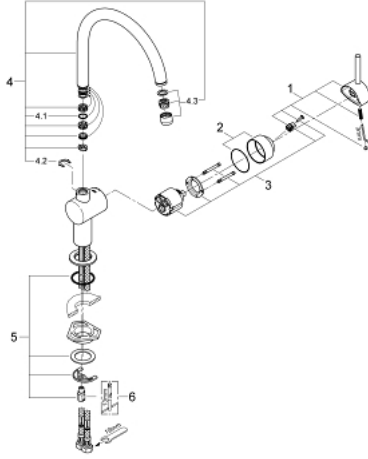

• المنطقة الدوارة القابلة للتحديد °0 / °150 / °360

• خراطيم توصيل مرنة

• طقم موصلات 3/8 بوصة

• نظام تركيب سريع

• محدد درجة الحرارة الاختياري بالرقم المرجعي 46 308

• maximum flow rate (at 3 bar): 11.5 l/min

MINTA 32 917 KS0 خلاط مطبخ بمقبض فردي بقياس 1/2 بوصة

الآن - 2013 س رام, قطع الغيار:

1: مقبض (46015KS0 رقم الطلب:-).

2: غطاء (46025KS0 رقم الطلب:-).

3: خرطوشة (46048000 رقم الطلب:-).

4: الصنبور شكل (13043KS0 رقم الطلب:-) C