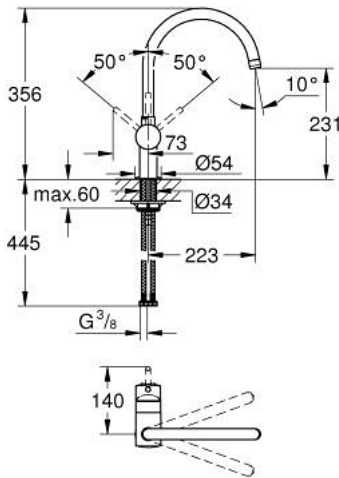

• المنطقة الدوارة القابلة للتحديد °0 / °150 / °360

• خراطيم توصيل مرنة

• طقم موصلات 3/8 بوصة

• نظام تركيب سريع

• محدد درجة الحرارة الاختياري بالرقم المرجعي 46 308

• maximum flow rate (at 3 bar): 11.5 l/min

MINTA 32 917 KS0 خلاط مطبخ بمقبض فردي بقياس 1/2 بوصة

الآن - 2013 س رام, قطع الغيار:

1: مقبض (46015KS0 رقم الطلب:-).

2: غطاء (46025KS0 رقم الطلب:-).

3: خرطوشة (46048000 رقم الطلب:-).

4: الصنبور شكل (13043KS0 رقم الطلب:-) C