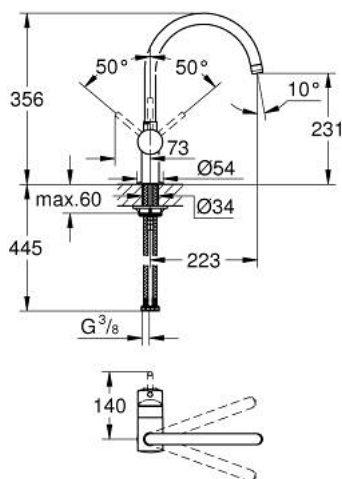

## 32 917 DC0 MINTA MITIGEUR MONOCOMMANDE 1/2" ÉVIER

### DESCRIPTION DU PRODUIT

- Couleur: supersteel
- bec C
- finition GROHE LongLife
- GROHE SilkMove cartouche en céramique 46 mm
- limiteur de débit ajustable
- bec moulé pivotant
- zone de rotation au choix : 0° / 150° / 360°
- flexibles de raccordement souples
- écrou 3/8"
- système de montage rapide
- limiteur de température optionnel
- débit maximum à 3 bars : 11,5 l/min

### PIÈCES DE RECHANGE, mars 2004 – now

- 1: Levier (Numéro de commande 46015DC0)
  - 2: Capuchon (Numéro de commande 46025DC0)
  - 3: Cartouche (Numéro de commande 46048000)
  - 4: Bec C (Numéro de commande 13043DC0)
  - 4.1: Joint torique 13,5 x 2,75 (Numéro de commande 0128500M)
  - 4.2: Clip de s-reté (Numéro de commande 0485300M)
  - 4.3: Mousseur (Numéro de commande 13928DC0)
  - 5: Fixation M26x1,5 (Numéro de commande 46249000)
  - 6: Clef platte SW 46 mm à 6 pans (Numéro de commande 19017000)\*
- \* Accessoires en option