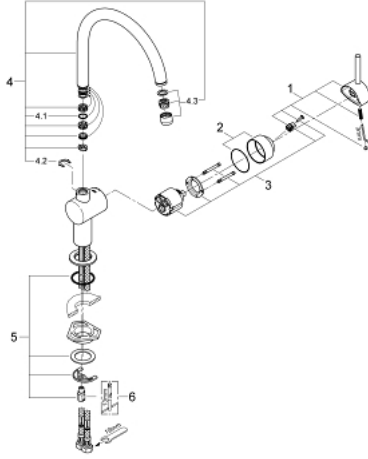

## MINTA 32 917 DC0 خلاط مطبخ بمقبض فردي بقياس 1/2 بوصة

وصف المنتج:

• اللون: supersteel

• الصنوبر C

• طلاء GROHE LongLife

• قلب سيراميك GROHE SilkMove 46 مم

• محدد معدل تدفق قابل للتعديل

• صنوبر أنبوبي قابل للدوران

• المنطقة الدوارة القابلة للتحديد 360° / 150° / 0°

• خراطيم توصيل مرنة

• طقم موصلات 3/8 بوصة

• نظام تركيب سريع

• محدد درجة الحرارة الاختياري بالرقم المرجعي 46 308

• maximum flow rate (at 3 bar): 11.5 l/min

## MINTA 32 917 DC0 خلاط مطبخ بمقبض فردي بقياس 1/2 بوصة

الآن - 2004 سرام, قطع الغيار:

1: مقبض (46015DC0 رقم الطلب:-)

2: غطاء (46025DC0 رقم الطلب:-)

3: خرطوشة (46048000 رقم الطلب:-)

4: الصنبور شكل (13043DC0 رقم الطلب:-) C