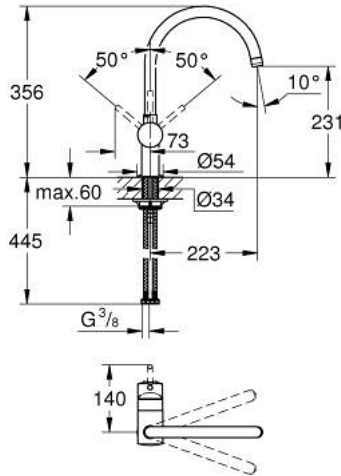

## MINTA 32 917 DC0 خلاط مطبخ بمقبض فردي بقياس 1/2 بوصة

وصف المنتج:

• اللون: supersteel

• الصنوبر C

• طلاء GROHE LongLife

• قلب سيراميك GROHE SilkMove 46 مم

• محدد معدل تدفق قابل للتعديل

• صنوبر أنبوبي قابل للدوران

• المنطقة الدوارة القابلة للتحديد 360° / 150° / 0°

• خراطيم توصيل مرنة

• طقم موصلات 3/8 بوصة

• نظام تركيب سريع

• محدد درجة الحرارة الاختياري بالرقم المرجعي 46 308

• maximum flow rate (at 3 bar): 11.5 l/min

## MINTA 32 917 DC0 خلاط مطبخ بمقبض فردي بقياس 1/2 بوصة

الآن - 2004 سرام, قطع الغيار:

1: مقبض (46015DC0 رقم الطلب:-)

2: غطاء (46025DC0 رقم الطلب:-)

3: خرطوشة (46048000 رقم الطلب:-)

4: الصنبور شكل (13043DC0 رقم الطلب:-) C