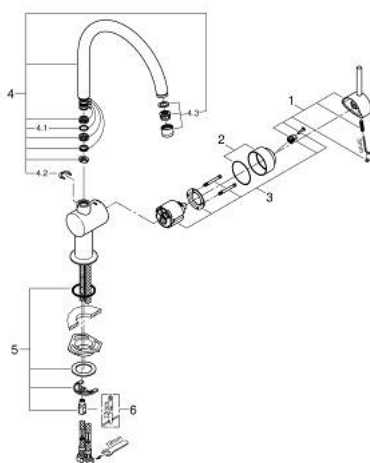

32 917 AL0 MINTA MITIGEUR MONOCOMMANDE 1/2" ÉVIER

DESCRIPTION DU PRODUIT

- Couleur: hard graphite brossé
- bec C
- finition GROHE LongLife
- GROHE SilkMove cartouche en céramique 46 mm
- limiteur de débit ajustable
- bec moulé pivotant
- zone de rotation au choix : 0° / 150° / 360°
- flexibles de raccordement souples
- écrou 3/8"
- système de montage rapide
- limiteur de température optionnel
- débit maximum à 3 bars : 11,5 l/min

32 917 AL0 MINTA MITIGEUR MONOCOMMANDE 1/2" ÉVIER

PIÈCES DE RECHANGE, mars 2018 – now

- 1: Levier (Numéro de commande 46015AL0)
 - 2: Capuchon (Numéro de commande 46025AL0)
 - 3: Cartouche (Numéro de commande 46048000)
 - 4: Bec C (Numéro de commande 13043AL0)
 - 4.1: Joint torique 13,5 x 2,75 (Numéro de commande 0128500M)
 - 4.2: Clip de s-reté (Numéro de commande 0485300M)
 - 4.3: Mousseur (Numéro de commande 13928AL0)
 - 5: Fixation M26x1,5 (Numéro de commande 46249000)
 - 6: Clef platte SW 46 mm à 6 pans (Numéro de commande 19017000)*
- * Accessoires en option