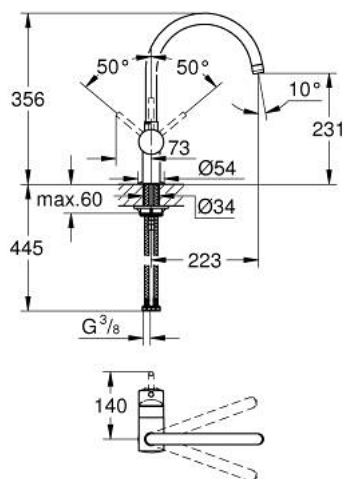

32 917 AL0 MINTA MITIGEUR MONOCOMMANDE 1/2" ÉVIER

DESCRIPTION DU PRODUIT

- Couleur: hard graphite brossé
- bec C
- finition GROHE LongLife
- GROHE SilkMove cartouche en céramique 46 mm
- limiteur de débit ajustable
- bec moulé pivotant
- zone de rotation au choix : 0° / 150° / 360°
- flexibles de raccordement souples
- écrou 3/8"
- système de montage rapide
- limiteur de température optionnel
- débit maximum à 3 bars : 11,5 l/min

32 917 AL0 MINTA MITIGEUR MONOCOMMANDE 1/2" ÉVIER

PIÈCES DE RECHANGE, mars 2018 – now

- 1: Levier (Numéro de commande 46015AL0)
 - 2: Capuchon (Numéro de commande 46025AL0)
 - 3: Cartouche (Numéro de commande 46048000)
 - 4: Bec C (Numéro de commande 13043AL0)
 - 4.1: Joint torique 13,5 x 2,75 (Numéro de commande 0128500M)
 - 4.2: Clip de s-reté (Numéro de commande 0485300M)
 - 4.3: Mousseur (Numéro de commande 13928AL0)
 - 5: Fixation M26x1,5 (Numéro de commande 46249000)
 - 6: Clef platte SW 46 mm à 6 pans (Numéro de commande 19017000)*
- * Accessoires en option