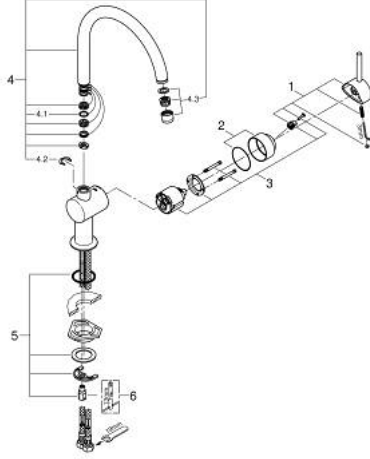

MINTA 32 917 AL0 خلاط مطبخ بمقبض فردي بقياس 1/2 بوصة

الآن - 2018 سرام, قطع الغيار:

1: مقبض (46015AL0 رقم الطلب):

2: غطاء (46025AL0 رقم الطلب):

3: خرطوشة (46048000 رقم الطلب):

4: الصنبور شكل (13043AL0 رقم الطلب):

4.1: وردة عزل (0128500M رقم الطلب):

4.2: حلقة الأمان (0485300M رقم الطلب):

4.3: فلتر مياه (13928AL0 رقم الطلب):

5: طقم تركيب ساق (46249000 رقم الطلب):

6: مفتاح تحميل* (19017000 رقم الطلب):

* إكسسوارات* اختيارية*