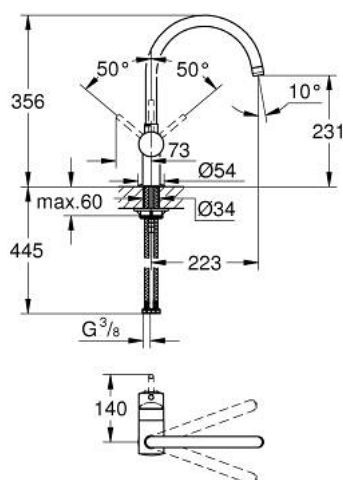

32 917 000 MINTA MITIGEUR MONOCOMMANDE 1/2" ÉVIER

DESCRIPTION DU PRODUIT

- Couleur: chromé
- bec C
- finition GROHE LongLife
- GROHE SilkMove cartouche en céramique 46 mm
- limiteur de débit ajustable
- bec moulé pivotant
- zone de rotation au choix : 0° / 150° / 360°
- flexibles de raccordement souples
- système de montage rapide
- débit maximum à 3 bars : 11,5 l/min

32 917 000 MINTA MITIGEUR MONOCOMMANDE 1/2" ÉVIER

PIÈCES DE RECHANGE, mars 2007 – now

- 1: Levier (Numéro de commande 46015000)
 - 2: Capuchon (Numéro de commande 46025000)
 - 3: Cartouche (Numéro de commande 46048000)
 - 4: Bec C (Numéro de commande 13043000)
 - 4.1: Joint torique 13,5 x 2,75 (Numéro de commande 0128500M)
 - 4.2: Clip de s-reté (Numéro de commande 0485300M)
 - 4.3: Mousseur (Numéro de commande 13928000)
 - 5: Fixation M26x1,5 (Numéro de commande 46249000)
 - 6: Clef platte SW 46 mm à 6 pans (Numéro de commande 19017000)*
- * Accessoires en option