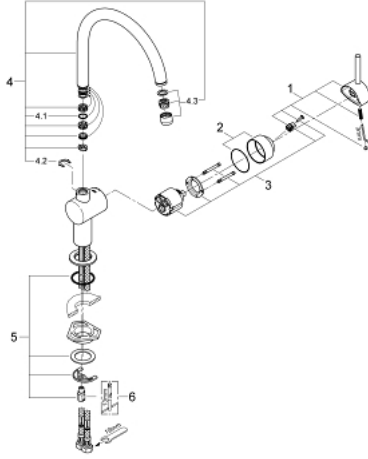

• المنطقة الدوارة القابلة للتحديد 0° / 150° / 360°

• خراطيم توصيل مرنة

• طقم موصلات 3/8 بوصة

• نظام تركيب سريع

• maximum flow rate (at 3 bar): 11.5 l/min

## MINTA 32 917 000 خلاط مطبخ بمقبض فردي بقياس 1/2 بوصة

الآن - 2007 س رام, قطع الغيار:

1: مقبض (رقم الطلب: 46015000)

2: غطاء (رقم الطلب: 46025000)

3: خرطوشة (رقم الطلب: 46048000)

4: الصنوبر شكل (رقم الطلب: 13043000) C

4.1: وردة عزل (رقم الطلب: 0128500M)

4.2: حلقة الأمان (رقم الطلب: 0485300M)

4.3: فلتر مياه (رقم الطلب: 13928000)

5: طقم تركيب ساق (رقم الطلب: 46249000)

6: مفتاح تحميل\* (رقم الطلب: 19017000)

\* إكسسوارات\* اختيارية\*