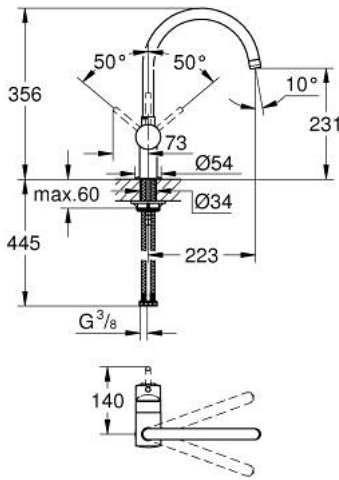

MINTA 32 917 000 خلاط مطبخ بمقبض فردي بقياس 1/2 بوصة

وصف المنتج

• اللون: كروم

• الصنوبر C

• طلاء GROHE LongLife

• قلب سيراميك GROHE SilkMove 46 مم

• محدد معدل تدفق قابل للتعديل

• صنوبر أنبوبي قابل للدوران

• المنطقة الدوارة القابلة للتحديد 0° / 150° / 360°

• خراطيم توصيل مرنة

• طقم موصلات 3/8 بوصة

• نظام تركيب سريع

• maximum flow rate (at 3 bar): 11.5 l/min

## MINTA 32 917 000 خلاط مطبخ بمقبض فردي بقياس 1/2 بوصة

الآن - 2007 س رام, قطع الغيار:

1: مقبض (رقم الطلب: 46015000)

2: غطاء (رقم الطلب: 46025000)

3: خرطوشة (رقم الطلب: 46048000)

4: الصنوبر شكل (رقم الطلب: 13043000) C