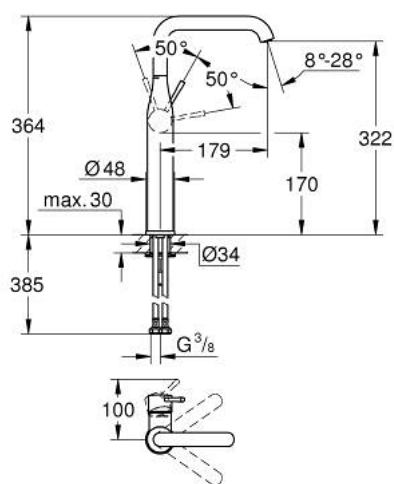

32 901 243 1 **ESSENCE MITIGEUR MONOCOMMANDE 1/2" LAVABO**
TAILLE XL

DESCRIPTION DU PRODUIT

- Couleur: matte black
- version rehaussée
- GROHE SilkMove cartouche en céramique 28 mm
- avec limiteur de température
- GROHE AquaGuide mousseur ajustable
- GROHE FastFixation Plus système d'installation rapide
- bec mobile avec butée et mousseur
- corps lisse
- flexibles de raccordement souples
- débit maximum à 3 bar : 6,6 l/min

32 901 243 1 ESSENCE MITIGEUR MONOCOMMANDE 1/2" LAVABO TAILLE XL

PIÈCES DE RECHANGE, mai 2024 – now

- 1: Levier (Numéro de commande 469192430)
- 2: Cartouche (Numéro de commande 46580000)
- 3: anneau fileté (Numéro de commande 48591000)
- 4: Bec (Numéro de commande 134202430)
- 4.1: Mousseur (Numéro de commande 48480000)
- 4.2: joint torique x 20 (Numéro de commande 0128500M)
- 4.3: Clip de s-reté (Numéro de commande 4826600M)
- 5: Rosace (Numéro de commande 486032430)
- 6: Fixation M26x1,5 (Numéro de commande 46645000)
- 7: Clef platte SW 46 mm à 6 pans (Numéro de commande 19017000)*
- 8: Garniture de vidage avec bouchon à presser (Numéro de commande 658072430)*