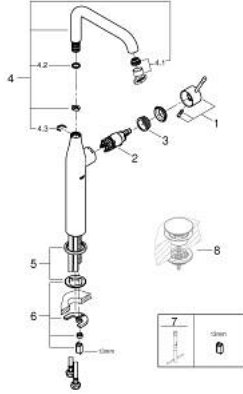

ESSENCE 32 901 243 1 خلاط حوض بمقبض فردي بقياس 1/2 بوصة مقاس كبير للغاية

وصف المنتج:

- اللون: Matte Black
- للمغاسل ذاتية الوقوف
- قلب سيراميك GROHE SilkMove 28 مم
- مع محدد درجة حرارة
- مرغي المياه القابل للتعديل GROHE AquaGuide
- نظام التركيب السريع GROHE QuickFix Plus
- الصنبور الدوار مع مرغي المياه ومحدد التوقف
- الجسم الأملس
- خراطيم توصيل مرنة
- maximum flow rate (at 3 bar): 6.6 l/min

1 243 901 32 ESSENCE خلاط حوض بمقبض فردي بقياس 1/2 بوصة مقاس كبير للغاية

الآن - 2024 ويام, قطع الغيار

1: مقبض (رقم الطلب: 469192430)

2: خرطوشة (رقم الطلب: 46580000)

3: screw ring (رقم الطلب: 48591000)

4: خلاط (رقم الطلب: 134202430)

4.1: فلتر مياه (رقم الطلب: 48480000)

4.2: وردة عزل (رقم الطلب: 0128500M)

4.3: حلقة الأمان (رقم الطلب: 4826600M)

5: غطاء مثقوب من المنتصف (رقم الطلب: 486032430)

6: طقم تركيب ساق (رقم الطلب: 46645000)

7: مفتاح تحميل* (رقم الطلب: 19017000)

8: طقم تصريف بقياس للفتح بالضغط* (رقم الطلب: 658072430)

* إكسسوارات اختيارية