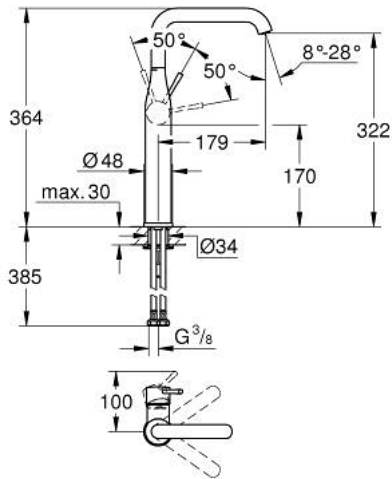

ESSENCE 32 901 243 1 خلاط حوض بمقبض فردي بقياس 1/2 بوصة مقاس كبير للغاية

وصف المنتج:

- اللون: Matte Black
- للمغاسل ذاتية الوقوف
- قلب سيراميك GROHE SilkMove 28 مم
- مع محدد درجة حرارة
- مرغي المياه القابل للتعديل GROHE AquaGuide
- نظام التركيب السريع GROHE QuickFix Plus
- الصنبور الدوار مع مرغي المياه ومحدد التوقف
- الجسم الأملس
- خراطيم توصيل مرنة
- maximum flow rate (at 3 bar): 6.6 l/min

1 243 901 32 ESSENCE خلاط حوض بمقبض فردي بقياس 1/2 بوصة مقاس كبير للغاية

الآن - 2024 ويام, قطع الغيار

1: مقبض (رقم الطلب: 469192430)

2: خرطوشة (رقم الطلب: 46580000)

3: screw ring (رقم الطلب: 48591000)

4: خلاط (رقم الطلب: 134202430)

4.1: فلتر مياه (رقم الطلب: 48480000)

4.2: وردة عزل (رقم الطلب: 0128500M)

4.3: حلقة الأمان (رقم الطلب: 4826600M)

5: غطاء مثقوب من المنتصف (رقم الطلب: 486032430)

6: طقم تركيب ساق (رقم الطلب: 46645000)

7: مفتاح تحميل* (رقم الطلب: 19017000)

8: طقم تصريف بقياس للفتح بالضغط* (رقم الطلب: 658072430)

* إكسسوارات اختيارية