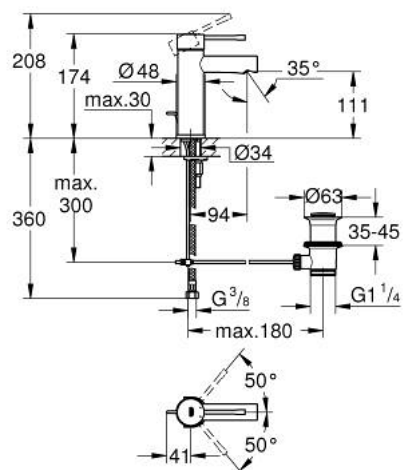

32 898 243 1 **ESSENCE MITIGEUR MONOCOMMANDE 1/2" LAVABO**
TAILLE S

DESCRIPTION DU PRODUIT

- Couleur: matte black
- GROHE SilkMove cartouche en céramique 28 mm
- avec limiteur de température
- GROHE EcoJoy mousseur 5,7 l/min
- GROHE FastFixation Plus installation ultra rapide
- tirette et garniture de vidage 1 1/4"
- flexibles de raccordement souples

32 898 243 1 ESSENCE MITIGEUR MONOCOMMANDE 1/2" LAVABO TAILLE S

PIÈCES DE RECHANGE, mai 2024 – now

- 1: Levier (Numéro de commande 469172430)
 - 2: Bague de fixation (Numéro de commande 46715000)
 - 3: Cartouche (Numéro de commande 46580000)
 - 4: tirette de vidage (Numéro de commande 46739KU0)
 - 5: Mousseur (Numéro de commande 46765000)
 - 6: Rosace (Numéro de commande 486032430)
 - 7: Fixation M26x1,5 (Numéro de commande 46645000)
 - 8: Garniture de vidage 1 1/4" (Numéro de commande 289102430)
 - 8.1: Clapet de vidage (Numéro de commande 071822430)
 - 8.2: Tige et rotule de vidage (Numéro de commande 07052000)
 - 9: Clef platte SW 46 mm à 6 pans (Numéro de commande 19017000)*
 - 10: Tige et rotule de vidage (Numéro de commande 07341000)*
- * Accessoires en option