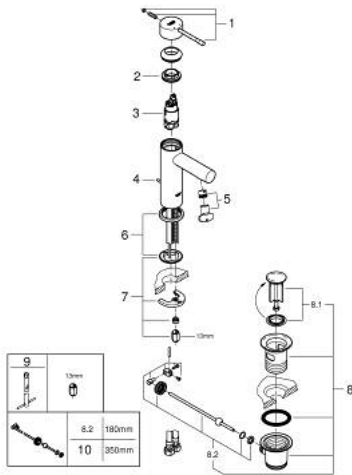

32 898 243 1 **ESSENCE MITIGEUR MONOCOMMANDE 1/2" LAVABO**  
**TAILLE S**

**DESCRIPTION DU PRODUIT**

- Couleur: matte black
- GROHE SilkMove cartouche en céramique 28 mm
- avec limiteur de température
- GROHE EcoJoy économie d'eau
- maximum flow rate (at 3 bar): 5.7 l/min
- GROHE FastFixation Plus installation ultra rapide
- tirette et garniture de vidage 1 1/4"
- flexibles de raccordement souples

32 898 243 1 **ESSENCE MITIGEUR MONOCOMMANDE 1/2" LAVABO**  
**TAILLE S**

**PIÈCES DE RECHANGE**, mai 2024 – now

- 1: Levier (Numéro de commande 469172430)
  - 2: Bague de fixation (Numéro de commande 46715000)
  - 3: Cartouche (Numéro de commande 46580000)
  - 4: tirette de vidage (Numéro de commande 46739KU0)
  - 5: Mousseur (Numéro de commande 46765000)
  - 6: Rosace (Numéro de commande 486032430)
  - 7: Fixation M26x1,5 (Numéro de commande 46645000)
  - 8: Garniture de vidage 1 1/4" (Numéro de commande 289102430)
  - 8.1: Clapet de vidage (Numéro de commande 071822430)
  - 8.2: Tige et rotule de vidage (Numéro de commande 07052000)
  - 9: Clef platte SW 46 mm à 6 pans (Numéro de commande 19017000)\*
  - 10: Tige et rotule de vidage (Numéro de commande 07341000)\*
- \* Accessoires en option