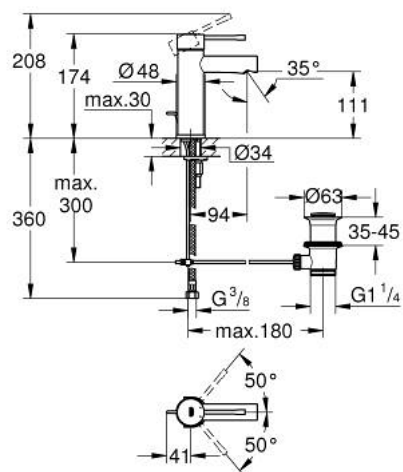

32 898 243 1 **ESSENCE MITIGEUR MONOCOMMANDE 1/2" LAVABO**  
**TAILLE S**

**DESCRIPTION DU PRODUIT**

- Couleur: matte black
- GROHE SilkMove cartouche en céramique 28 mm
- avec limiteur de température
- GROHE EcoJoy économie d'eau
- maximum flow rate (at 3 bar): 5.7 l/min
- GROHE FastFixation Plus installation ultra rapide
- tirette et garniture de vidage 1 1/4"
- flexibles de raccordement souples

32 898 243 1 **ESSENCE MITIGEUR MONOCOMMANDE 1/2" LAVABO**  
**TAILLE S**

**PIÈCES DE RECHANGE**, mai 2024 – now

- 1: Levier (Numéro de commande 469172430)
  - 2: Bague de fixation (Numéro de commande 46715000)
  - 3: Cartouche (Numéro de commande 46580000)
  - 4: tirette de vidage (Numéro de commande 46739KU0)
  - 5: Mousseur (Numéro de commande 46765000)
  - 6: Rosace (Numéro de commande 486032430)
  - 7: Fixation M26x1,5 (Numéro de commande 46645000)
  - 8: Garniture de vidage 1 1/4" (Numéro de commande 289102430)
  - 8.1: Clapet de vidage (Numéro de commande 071822430)
  - 8.2: Tige et rotule de vidage (Numéro de commande 07052000)
  - 9: Clef platte SW 46 mm à 6 pans (Numéro de commande 19017000)\*
  - 10: Tige et rotule de vidage (Numéro de commande 07341000)\*
- \* Accessoires en option