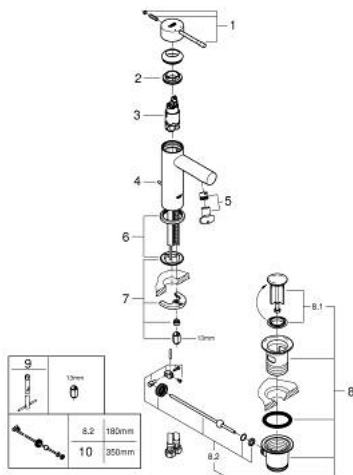

32 898 243 1 **ESSENCE MITIGEUR MONOCOMMANDE 1/2" LAVABO**
TAILLE S

DESCRIPTION DU PRODUIT

- Couleur: matte black
- GROHE SilkMove cartouche en céramique 28 mm
- avec limiteur de température
- GROHE EcoJoy mousseur 5,7 l/min
- GROHE FastFixation Plus installation ultra rapide
- tirette et garniture de vidage 1 1/4"
- flexibles de raccordement souples

32 898 243 1 ESSENCE MITIGEUR MONOCOMMANDE 1/2" LAVABO TAILLE S

PIÈCES DE RECHANGE, mai 2024 – now

- 1: Levier (Numéro de commande 469172430)
 - 2: Bague de fixation (Numéro de commande 46715000)
 - 3: Cartouche (Numéro de commande 46580000)
 - 4: tirette de vidage (Numéro de commande 46739KU0)
 - 5: Mousseur (Numéro de commande 46765000)
 - 6: Rosace (Numéro de commande 486032430)
 - 7: Fixation M26x1,5 (Numéro de commande 46645000)
 - 8: Garniture de vidage 1 1/4" (Numéro de commande 289102430)
 - 8.1: Clapet de vidage (Numéro de commande 071822430)
 - 8.2: Tige et rotule de vidage (Numéro de commande 07052000)
 - 9: Clef platte SW 46 mm à 6 pans (Numéro de commande 19017000)*
 - 10: Tige et rotule de vidage (Numéro de commande 07341000)*
- * Accessoires en option