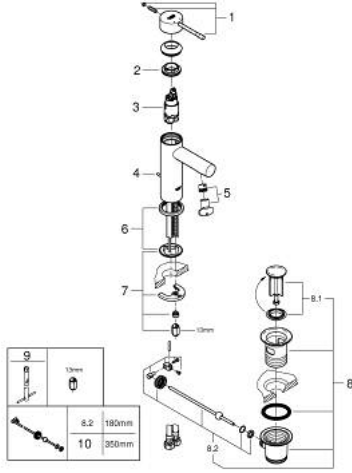

1 243 898 32 ESSENCE خلاط حوض بمقبض فردي بقياس 1/2 بوصة مقاس صغير

وصف المنتج:

- اللون: Matte Black
- قلب سيراميك GROHE SilkMove 28 مم
- مع محدد درجة حرارة
- تقنية GROHE EcoJoy لمياه أقل وتدفق ممتاز
- maximum flow rate (at 3 bar): 5.7 l/min
- نظام التركيب GROHE QuickFix Plus
- مجموعة تصريف المياه بقياس 1 1/4 بوصة
- خراطيم توصيل مرنة

1 243 898 32 ESSENCE خلاط حوض بمقبض فردي بقياس 1/2 بوصة مقاس صغير

الآن - 2024 ويام, قطع الغيار

1: مقبض (469172430 رقم الطلب:-)

2: حلقة تركيب (46715000 رقم الطلب:-)

3: خرطوشة (46580000 رقم الطلب:-)

4: lift rod (46739KU0 رقم الطلب:-)

5: فلتر مياه (46765000 رقم الطلب:-)

6: غطاء مثقوب من المنتصف (486032430 رقم الطلب:-)

7: طقم تركيب ساق (46645000 رقم الطلب:-)

8: مجموعة تصريف بقياس 1 1/4 بوصة (289102430 رقم الطلب:-)

8.1: فيشه (071822430 رقم الطلب:-)