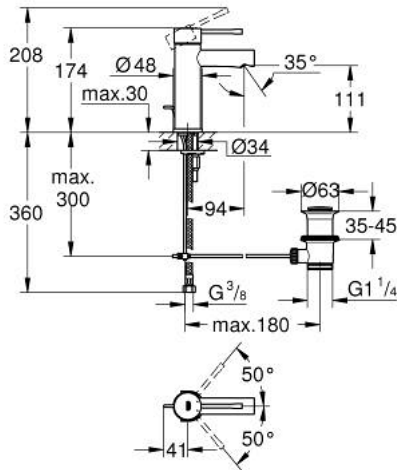

1 243 898 32 ESSENCE خلاط حوض بمقبض فردي بقياس 1/2 بوصة مقاس صغير

وصف المنتج:

- اللون: Matte Black
- قلب سيراميك GROHE SilkMove 28 مم
- مع محدد درجة حرارة
- تقنية GROHE EcoJoy لمياه أقل وتدفق ممتاز
- maximum flow rate (at 3 bar): 5.7 l/min
- نظام التركيب GROHE QuickFix Plus
- مجموعة تصريف المياه بقياس 1 1/4 بوصة
- خراطيم توصيل مرنة

1 243 898 32 ESSENCE خلاط حوض بمقبض فردي بقياس 1/2 بوصة مقاس صغير

الآن - 2024 ويام, قطع الغيار

1: مقبض (469172430 رقم الطلب:-)

2: حلقة تركيب (46715000 رقم الطلب:-)

3: خرطوشة (46580000 رقم الطلب:-)

4: lift rod (46739KU0 رقم الطلب:-)

5: فلتر مياه (46765000 رقم الطلب:-)

6: غطاء مثقوب من المنتصف (486032430 رقم الطلب:-)

7: طقم تركيب ساق (46645000 رقم الطلب:-)

8: مجموعة تصريف بقياس 1 1/4 بوصة (289102430 رقم الطلب:-)

8.1: فيشه (071822430 رقم الطلب:-)