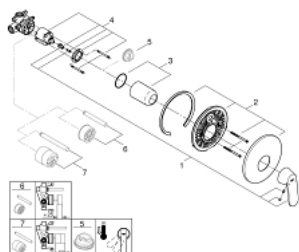

32 880 000 EUROSMART COSMOPOLITAN MITIGEUR MONOCOMMANDE 1/2" DOUCHE

DESCRIPTION DU PRODUIT

- Couleur: chromé
- montage mural
- GROHE SilkMove cartouche en céramique 46 mm
- GROHE LongLife finition durable
- set de finition
- rough-in set for wall mounted shower mixer
- limiteur de débit ajustable
- débit minimal réglable à 2,5 l/min
- étanchéité rosace et corps
- rosace métallique
- vissée
- limiteur de température optionnel (08 791)

32 880 000 EUROSMART COSMOPOLITAN MITIGEUR MONOCOMMANDE 1/2" DOUCHE

PIÈCES DE RECHANGE, décembre 2015 – now

- 1: Levier (Numéro de commande 46682000)
- 2: Rosace (Numéro de commande 46904000)
- 3: Capuchon (Numéro de commande 02693000)
- 4: Cartouche (Numéro de commande 46048000)
- 5: Limiteur de température (Numéro de commande 46308000)*
- 6: Rallonge (Numéro de commande 46191000)*
- 7: Rallonge (Numéro de commande 46343000)*