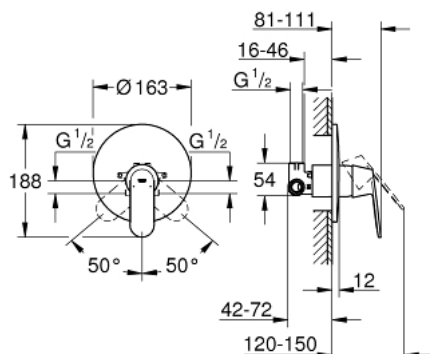

32 880 000 EUROSMART COSMOPOLITAN MITIGEUR MONOCOMMANDE 1/2" DOUCHE

DESCRIPTION DU PRODUIT

- Couleur: chromé
- montage mural
- GROHE SilkMove cartouche en céramique 46 mm
- GROHE LongLife finition durable
- set de finition
- rough-in set for wall mounted shower mixer
- limiteur de débit ajustable
- débit minimal réglable à 2,5 l/min
- étanchéité rosace et corps
- rosace métallique
- vissée
- limiteur de température optionnel (08 791)

32 880 000 EUROSMART COSMOPOLITAN MITIGEUR MONOCOMMANDE 1/2" DOUCHE

PIÈCES DE RECHANGE, décembre 2015 – now

- 1: Levier (Numéro de commande 46682000)
- 2: Rosace (Numéro de commande 46904000)
- 3: Capuchon (Numéro de commande 02693000)
- 4: Cartouche (Numéro de commande 46048000)
- 5: Limiteur de température (Numéro de commande 46308000)*
- 6: Rallonge (Numéro de commande 46191000)*
- 7: Rallonge (Numéro de commande 46343000)*