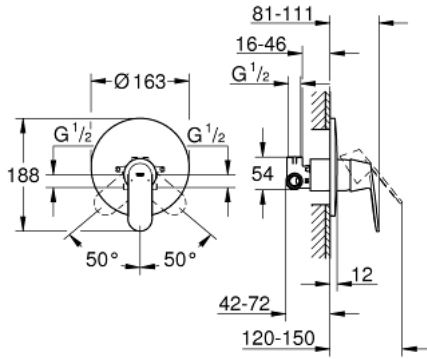

EUROSMART COSMOPOLITAN 32 880 000 خلاط الدش المزود بمقبض فردي مقاس 1/2 بوصة

وصف المنتج

• اللون: كروم

• التركيب الجداري

• قلب سيراميك GROHE SilkMove 46 مم

• طلاء كروم GROHE LongLife

• مجموعة للتركيب النهائي

• rough-in set for wall mounted shower mixer

• محدد معدل تدفق قابل للتعديل

• أدنى معدل للتدفق قابل للتعديل 2.5 ل/د تقريبًا

• عازل الترس والعامود

• الترس المعدني

• بالبراغي

• محدد درجة الحرارة الاختياري

EUROSMART COSMOPOLITAN 32 880 000 خلاط الدش المزود بمقبض فردي مقاس 1/2 بوصة

الآن - 2015 ربيع سيدي, قطع الغيار:

1: مقبض (46682000 رقم الطلب):

2: غطاء مثقوب من المنتصف (46904000 رقم الطلب):

3: غطاء (02693000 رقم الطلب):

4: خرطوشة (46048000 رقم الطلب):

5: محدد درجة الحرارة* (46308000 رقم الطلب):