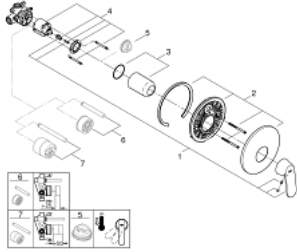

• محدد معدل تدفق قابل للتعديل

• أدنى معدل للتدفق قابل للتعديل 2.5 ل/د تقريبًا

• عازل الترس والعامود

• الترس المعدني

• بالبراغي

• محدد درجة الحرارة الاختياري

EUROSMART COSMOPOLITAN 32 880 000 خلاط الدش المزود بمقبض فردي مقاس 1/2 بوصة

الآن - 2015 ربيع سيدي, قطع الغيار:

1: مقبض (46682000 رقم الطلب):

2: غطاء مثقوب من المنتصف (46904000 رقم الطلب):

3: غطاء (02693000 رقم الطلب):

4: خرطوشة (46048000 رقم الطلب):

5: محدد درجة الحرارة* (46308000 رقم الطلب):