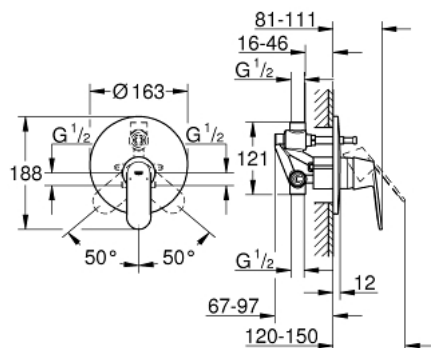

32 879 000 EUROSMART COSMOPOLITAN MITIGEUR MONOCOMMANDE 1/2" BAIN/DOUCHE

DESCRIPTION DU PRODUIT

- Couleur: chromé
- montage mural
- GROHE SilkMove cartouche en céramique 46 mm
- GROHE LongLife finition durable
- set de finition
- rough-in set for wall mounted bath mixer
- limiteur de débit ajustable
- débit minimal réglable à 2,5 l/min
- inverseur automatique bain/douche
- rosace métallique
- vissée
- limiteur de température optionnel

32 879 000 EUROSMART COSMOPOLITAN MITIGEUR MONOCOMMANDE 1/2" BAIN/DOUCHE

PIÈCES DE RECHANGE, décembre 2015 – now

- 1: Levier (Numéro de commande 46682000)
- 2: Rosace (Numéro de commande 46905000)
- 3: Capuchon (Numéro de commande 02693000)
- 4: Cartouche (Numéro de commande 46048000)
- 5: Mécanisme d'inverseur (Numéro de commande 46737000)
- 6: Limiteur de température (Numéro de commande 46308000)*
- 7: Rallonge (Numéro de commande 46191000)*
- 8: Rallonge (Numéro de commande 46343000)*