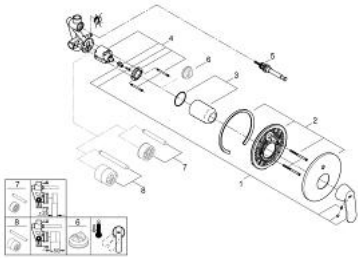

32 879 000 EUROSMART COSMOPOLITAN MITIGEUR MONOCOMMANDE 1/2" BAIN/DOUCHE

DESCRIPTION DU PRODUIT

- Couleur: chromé
- montage mural
- GROHE SilkMove cartouche en céramique 46 mm
- GROHE LongLife finition durable
- set de finition
- rough-in set for wall mounted bath mixer
- limiteur de débit ajustable
- débit minimal réglable à 2,5 l/min
- inverseur automatique bain/douche
- rosace métallique
- vissée
- limiteur de température optionnel

32 879 000 EUROSMART COSMOPOLITAN MITIGEUR MONOCOMMANDE 1/2" BAIN/DOUCHE

PIÈCES DE RECHANGE, décembre 2015 – now

- 1: Levier (Numéro de commande 46682000)
- 2: Rosace (Numéro de commande 46905000)
- 3: Capuchon (Numéro de commande 02693000)
- 4: Cartouche (Numéro de commande 46048000)
- 5: Mécanisme d'inverseur (Numéro de commande 46737000)
- 6: Limiteur de température (Numéro de commande 46308000)*
- 7: Rallonge (Numéro de commande 46191000)*
- 8: Rallonge (Numéro de commande 46343000)*