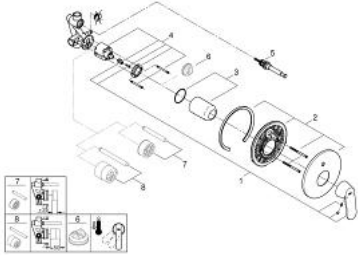

• rough-in set for wall mounted bath mixer

• محدد معدل تدفق قابل للتعديل

• أدنى معدل للتدفق قابل للتعديل 2.5 ل/د تقريبًا

• محول آلي: حمام/دش

• شمسة جدارية معدنية

• بالبراغي

• محدد درجة الحرارة الاختياري بالرقم المرجعي 46 308

EUROSMART COSMOPOLITAN 32 879 000 خلاط البانيو المزود بمقبض فردي مقاس 1/2 بوصة

الآن - 2015 ريم سي د, قطع الغيار:

1: مقبض (46682000 رقم الطلب):

2: غطاء مثقوب من المنتصف (46905000 رقم الطلب):

3: غطاء (02693000 رقم الطلب):