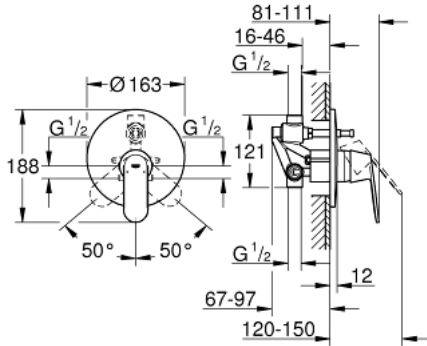

EUROSMART COSMOPOLITAN 32 879 000 خلاط البانيو المزود بمقبض فردي مقاس 1/2 بوصة

وصف المنتج:

• اللون: كروم

• التركيب الجداري

• قلب سيراميك GROHE SilkMove 46 مم

• طلاء كروم GROHE LongLife

• مجموعة للتركيب النهائي

• rough-in set for wall mounted bath mixer

• محدد معدل تدفق قابل للتعديل

• أدنى معدل للتدفق قابل للتعديل 2.5 ل/د تقريبًا

• محول آلي: حمام/دش

• شمسة جدارية معدنية

• بالبراغي

• محدد درجة الحرارة الاختياري بالرقم المرجعي 46 308

EUROSMART COSMOPOLITAN 32 879 000 خلاط البانيو المزود بمقبض فردي مقاس 1/2 بوصة

الآن - 2015 ريم سي د, قطع الغيار:

1: مقبض (46682000 رقم الطلب):

2: غطاء مثقوب من المنتصف (46905000 رقم الطلب):

3: غطاء (02693000 رقم الطلب):