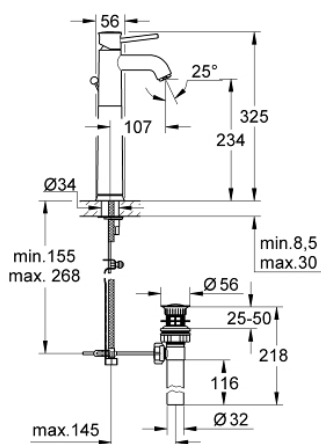

32 868 000 BAUCLASSIC MITIGEUR MONOCOMMANDE 1/2" LAVABO

DESCRIPTION DU PRODUIT

- Couleur: chromé
- version rehaussée
- GROHE SmoothControl cartouche en céramique 28 mm
- GROHE LongLife finition durable
- mousseur
- tirette et garniture de vidage 1 1/4"
- flexibles de raccordement souples
- système de montage rapide

32 868 000 BAUCLASSIC MITIGEUR MONOCOMMANDE 1/2" LAVABO

PIÈCES DE RECHANGE, septembre 2009 – now

- 1: Levier (Numéro de commande 46761000)
- 2: Cartouche (Numéro de commande 46580000)
- 3: Coulisse filetée (Numéro de commande 06329000)
- 4: Mousseur (Numéro de commande 13952000)
- 5: Fixation M26x1,5 (Numéro de commande 46249000)
- 6: Clef platte SW 46 mm à 6 pans (Numéro de commande 19017000)*