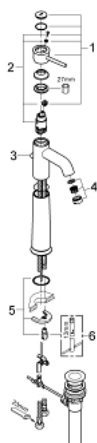

32 868 000 BAUCLASSIC MITIGEUR MONOCOMMANDE 1/2" LAVABO

DESCRIPTION DU PRODUIT

- Couleur: chromé
- version rehaussée
- GROHE SmoothControl cartouche en céramique 28 mm
- GROHE LongLife finition durable
- mousseur
- tirette et garniture de vidage 1 1/4"
- flexibles de raccordement souples
- système de montage rapide

32 868 000 BAUCLASSIC MITIGEUR MONOCOMMANDE 1/2" LAVABO

PIÈCES DE RECHANGE, septembre 2009 – now

- 1: Levier (Numéro de commande 46761000)
- 2: Cartouche (Numéro de commande 46580000)
- 3: Coulisse filetée (Numéro de commande 06329000)
- 4: Mousseur (Numéro de commande 13952000)
- 5: Fixation M26x1,5 (Numéro de commande 46249000)
- 6: Clef platte SW 46 mm à 6 pans (Numéro de commande 19017000)*