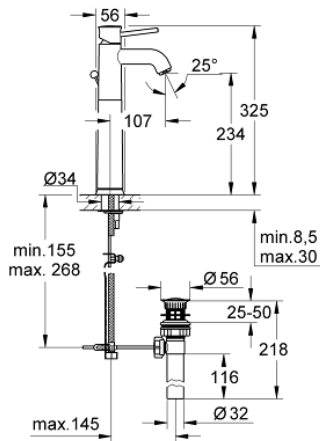

GROHE BAUCLASSIC 32 868 000 خلط الحوض المزود بمقبض فردي مقاس 1/2 بوصة

وصف المنتج:

- اللون: كروم
- للمغاسل ذاتية الوقوف
- قلب سيراميك GROHE SmoothControl 28 مم
- طلاء كروم GROHE LongLife
- مرعي المياه
- مجموعة تصريف الفضلات مقاس 1 1/4 بوصة
- خرطوم توصيل مرنة
- نظام تركيب سريع

GROHE BAUCLASSIC 32 868 000 خلاط الحوض المزود بمقبض فردي مقاس 1/2 بوصة

الآن - 2009 ريمت بس, قطع* الغيار

1: مقبض (46761000 رقم* الطلب:-)

2: خرطوشة (46580000 رقم* الطلب:-)

3: شداد (06329000 رقم* الطلب:-)

4: فلتر مياه (13952000 رقم* الطلب:-)

5: طقم تركيب ساق (46249000 رقم* الطلب:-)

6: مفتاح تحميل* (19017000 رقم* الطلب:-)

* إكسسوارات* اختيارية*