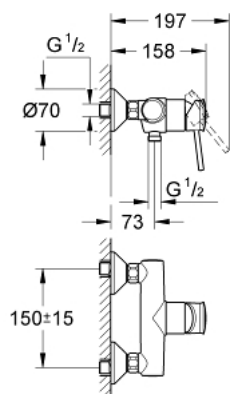

32 867 000 **BAUCLASSIC MITIGEUR MONOCOMMANDE 1/2" DOUCHE**

**DESCRIPTION DU PRODUIT**

- Couleur: chromé
- montage mural
- GROHE SmoothControl cartouche en céramique 46 mm
- GROHE LongLife finition durable
- limiteur de débit ajustable
- départ de douche 1/2" par dessous
- raccords muraux S

## 32 867 000 BAUCLASSIC MITIGEUR MONOCOMMANDE 1/2" DOUCHE

### PIÈCES DE RECHANGE, septembre 2009 – now

- 1: Levier (Numéro de commande 46762000)
- 2: Capuchon (Numéro de commande 46584000)
- 3: Cartouche (Numéro de commande 46048000)
- 4: Raccord S mural (Numéro de commande 12075000)
- 4.1: Joint (Numéro de commande 0138600M)
- 4.2: Rosace (Numéro de commande 0221000M)
- 5: Ecrou chromé avec partie filetée (Numéro de commande 45044000)
- 6: Rallonge 3/4" 20 mm (Numéro de commande 0713000M)\*
- 7: clé spéciale (Numéro de commande 19377000)\*
- 8: Rosace (Numéro de commande 4804900M)\*