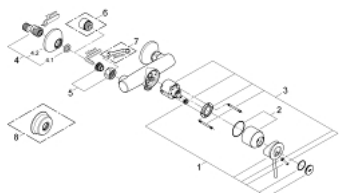

32 867 000 **BAUCLASSIC MITIGEUR MONOCOMMANDE 1/2" DOUCHE**

**DESCRIPTION DU PRODUIT**

- Couleur: chromé
- montage mural
- GROHE SmoothControl cartouche en céramique 46 mm
- GROHE LongLife finition durable
- limiteur de débit ajustable
- départ de douche 1/2" par dessous
- raccords muraux S

### PIÈCES DE RECHANGE, septembre 2009 – now

- 1: Levier (Numéro de commande 46762000)
- 2: Capuchon (Numéro de commande 46584000)
- 3: Cartouche (Numéro de commande 46048000)
- 4: Raccord S mural (Numéro de commande 12075000)
- 4.1: Joint (Numéro de commande 0138600M)
- 4.2: Rosace (Numéro de commande 0221000M)
- 5: Ecrou chromé avec partie filetée (Numéro de commande 45044000)
- 6: Rallonge 3/4" 20 mm (Numéro de commande 0713000M)\*
- 7: clé spéciale (Numéro de commande 19377000)\*
- 8: Rosace (Numéro de commande 4804900M)\*