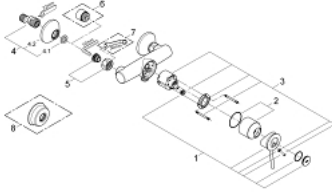

GROHE BAUCLASSIC 32 867 000 خلاط الدش المزود بمقبض فردي مقاس 1/2 بوصة

وصف المنتج:

- اللون: كروم
- مثبت على الجدار
- قلب سيراميك GROHE SmoothControl 46 مم
- طلاء كروم GROHE LongLife
- محدد معدل تدفق قابل للتعديل
- أدنى معدل للتدفق قابل للتعديل 2.5 ل/د تقريبًا
- المنفذ السفلي للدش 1/2 بوصة
- القارات S

## GROHE BAUCLASSIC 32 867 000 خلاط الدش المزود بمقبض فردي مقاس 1/2 بوصة

الآن - 2009 ريمتس، قطع الغيار

1: مقبض (رقم الطلب: 46762000)

2: غطاء (رقم الطلب: 46584000)

3: خرطوشة (رقم الطلب: 46048000)

4: الوحدة (رقم الطلب: 12075000 S)

4.1: عازل (رقم الطلب: 0138600M)

4.2: غطاء مثقوب من المنتصف (رقم الطلب: 0221000M)

5: وصلة مسمار 1/2 بوصة (رقم الطلب: 45044000)

6: تطويلة 3/4 بوصة، 20 ملم\* (رقم الطلب: 0713000M)

7: توسعة خاصة\* (رقم الطلب: 19377000)