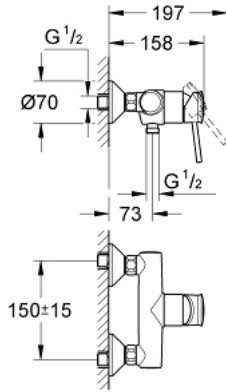

GROHE BAUCLASSIC 32 867 000 خلاط الدش المزود بمقبض فردي مقاس 1/2 بوصة

وصف المنتج:

- اللون: كروم
- مثبت على الجدار
- قلب سيراميك GROHE SmoothControl 46 مم
- طلاء كروم GROHE LongLife
- محدد معدل تدفق قابل للتعديل
- أدنى معدل للتدفق قابل للتعديل 2.5 ل/د تقريبًا
- المنفذ السفلي للدش 1/2 بوصة
- القارات S

## GROHE BAUCLASSIC 32 867 000 خلاط الدش المزود بمقبض فردي مقاس 1/2 بوصة

الآن - 2009 ريمتس، قطع الغيار

1: مقبض (رقم الطلب: 46762000)

2: غطاء (رقم الطلب: 46584000)

3: خرطوشة (رقم الطلب: 46048000)

4: الوحدة (رقم الطلب: 12075000 S)

4.1: عازل (رقم الطلب: 0138600M)

4.2: غطاء مثقوب من المنتصف (رقم الطلب: 0221000M)

5: وصلة مسمار 1/2 بوصة (رقم الطلب: 45044000)

6: تطويلة 3/4 بوصة، 20 ملم\* (رقم الطلب: 0713000M)

7: توسعة خاصة\* (رقم الطلب: 19377000)

8: غطاء مثقوب من المنتصف\* (رقم الطلب: 4804900M)

\* إكسسوارات اختيارية