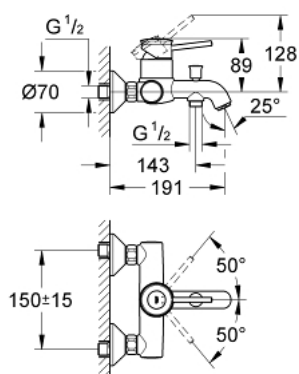

### DESCRIPTION DU PRODUIT

- Couleur: chromé
- montage mural
- GROHE SmoothControl cartouche en céramique 46 mm
- GROHE LongLife finition durable
- limiteur de débit ajustable
- inverseur automatique bain/douche
- mousseur
- raccords muraux S

### PIÈCES DE RECHANGE, septembre 2009 – now

- 1: Levier (Numéro de commande 46762000)
- 2: Capuchon (Numéro de commande 46584000)
- 3: Cartouche (Numéro de commande 46048000)
- 4: Bouton d'inverseur (Numéro de commande 65648000)
- 5: Mécanisme d'inverseur (Numéro de commande 65655000)
- 6: Mousseur (Numéro de commande 13952000)
- 7: Raccord S mural (Numéro de commande 12075000)
- 7.1: Joint (Numéro de commande 0138600M)
- 7.2: Rosace (Numéro de commande 0221000M)
- 8: Eroue chromé avec partie filetée (Numéro de commande 45044000)
- 9: Rallonge 3/4" 20 mm (Numéro de commande 0713000M)\*
- 10: clé spéciale (Numéro de commande 19377000)\*
- 11: Rosace (Numéro de commande 4804900M)\*