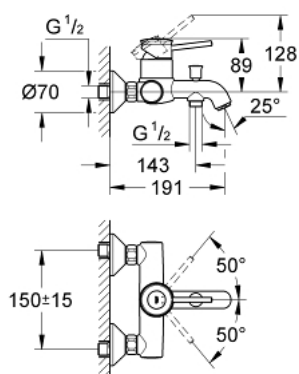

32 865 000 BAUCLASSIC MITIGEUR MONOCOMMANDE 1/2" BAIN/DOUCHE

DESCRIPTION DU PRODUIT

- Couleur: chromé
- montage mural
- GROHE SmoothControl cartouche en céramique 46 mm
- GROHE LongLife finition durable
- limiteur de débit ajustable
- inverseur automatique bain/douche
- mousseur
- raccords muraux S

32 865 000 BAUCLASSIC MITIGEUR MONOCOMMANDE 1/2" BAIN/DOUCHE

PIÈCES DE RECHANGE, septembre 2009 – now

- 1: Levier (Numéro de commande 46762000)
- 2: Capuchon (Numéro de commande 46584000)
- 3: Cartouche (Numéro de commande 46048000)
- 4: Bouton d'inverseur (Numéro de commande 65648000)
- 5: Mécanisme d'inverseur (Numéro de commande 65655000)
- 6: Mousseur (Numéro de commande 13952000)
- 7: Raccord S mural (Numéro de commande 12075000)
- 7.1: Joint (Numéro de commande 0138600M)
- 7.2: Rosace (Numéro de commande 0221000M)
- 8: Erou chromé avec partie filetée (Numéro de commande 45044000)
- 9: Rallonge 3/4" 20 mm (Numéro de commande 0713000M)*
- 10: clé spéciale (Numéro de commande 19377000)*
- 11: Rosace (Numéro de commande 4804900M)*