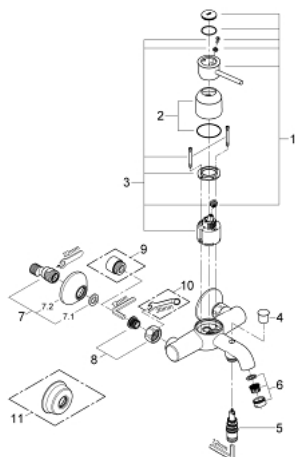

32 865 000 BAUCLASSIC MITIGEUR MONOCOMMANDE 1/2" BAIN/DOUCHE

DESCRIPTION DU PRODUIT

- Couleur: chromé
- montage mural
- GROHE SmoothControl cartouche en céramique 46 mm
- GROHE LongLife finition durable
- limiteur de débit ajustable
- inverseur automatique bain/douche
- mousseur
- raccords muraux S

32 865 000 BAUCLASSIC MITIGEUR MONOCOMMANDE 1/2" BAIN/DOUCHE

PIÈCES DE RECHANGE, septembre 2009 – now

- 1: Levier (Numéro de commande 46762000)
- 2: Capuchon (Numéro de commande 46584000)
- 3: Cartouche (Numéro de commande 46048000)
- 4: Bouton d'inverseur (Numéro de commande 65648000)
- 5: Mécanisme d'inverseur (Numéro de commande 65655000)
- 6: Mousseur (Numéro de commande 13952000)
- 7: Raccord S mural (Numéro de commande 12075000)
- 7.1: Joint (Numéro de commande 0138600M)
- 7.2: Rosace (Numéro de commande 0221000M)
- 8: Erou chromé avec partie filetée (Numéro de commande 45044000)
- 9: Rallonge 3/4" 20 mm (Numéro de commande 0713000M)*
- 10: clé spéciale (Numéro de commande 19377000)*
- 11: Rosace (Numéro de commande 4804900M)*