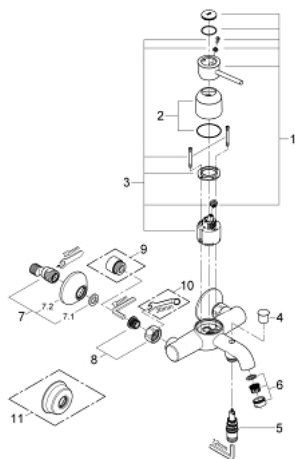

### DESCRIPTION DU PRODUIT

- Couleur: chromé
- montage mural
- GROHE SmoothControl cartouche en céramique 46 mm
- GROHE LongLife finition durable
- limiteur de débit ajustable
- inverseur automatique bain/douche
- mousseur
- raccords muraux S

### PIÈCES DE RECHANGE, septembre 2009 – now

- 1: Levier (Numéro de commande 46762000)
- 2: Capuchon (Numéro de commande 46584000)
- 3: Cartouche (Numéro de commande 46048000)
- 4: Bouton d'inverseur (Numéro de commande 65648000)
- 5: Mécanisme d'inverseur (Numéro de commande 65655000)
- 6: Mousseur (Numéro de commande 13952000)
- 7: Raccord S mural (Numéro de commande 12075000)
- 7.1: Joint (Numéro de commande 0138600M)
- 7.2: Rosace (Numéro de commande 0221000M)
- 8: Eroue chromé avec partie filetée (Numéro de commande 45044000)
- 9: Rallonge 3/4" 20 mm (Numéro de commande 0713000M)\*
- 10: clé spéciale (Numéro de commande 19377000)\*
- 11: Rosace (Numéro de commande 4804900M)\*