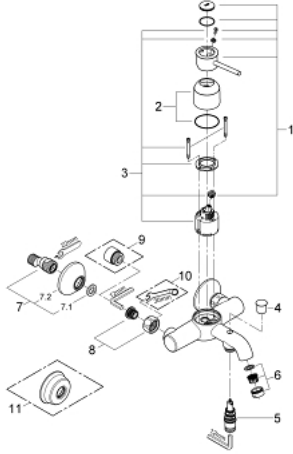

GROHE BAUCLASSIC 32 865 000 خلاط البانيو المزود بمقبض فردي مقاس 1/2 بوصة

وصف المنتج:

- اللون: كروم
- مثبت على الجدار
- قلب سيراميك GROHE SmoothControl 46 مم
- طلاء كروم GROHE LongLife
- محدد معدل تدفق قابل للتعديل
- أدنى معدل للتدفق قابل للتعديل 2.5 ل/د تقريبًا
- محول آلي: حمام/دش
- مرغي المياه
- القارنات S

GROHE BAUCLASSIC 32 865 000 خلط البانيو المزود بمقبض فردي مقاس 1/2 بوصة

الآن - 2009 ريمتس، قطع الغيار

1: مقبض (46762000 رقم الطلب)

2: غطاء (46584000 رقم الطلب)

3: خرطوشة (46048000 رقم الطلب)

4: مقبض محول (65648000 رقم الطلب)

5: محول (65655000 رقم الطلب)

6: فلتر مياه (13952000 رقم الطلب)

7: الوحدة (12075000 رقم الطلب) S

7.1: عازل (0138600M رقم الطلب)

7.2: غطاء مثقوب من المنتصف (0221000M رقم الطلب)

8: وصلة مسمار 1/2 بوصة (45044000 رقم الطلب)

9: تطويلة 3/4 بوصة، 20 ملم (0713000M رقم الطلب)

10: توسعة خاصة (19377000 رقم الطلب)

11: غطاء مثقوب من المنتصف (4804900M رقم الطلب)

* إكسسوارات اختيارية