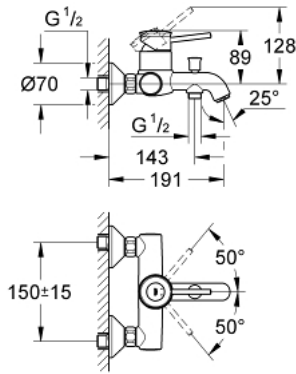

GROHE BAUCLASSIC 32 865 000 خلاط البانيو المزود بمقبض فردي مقاس 1/2 بوصة

وصف المنتج:

- اللون: كروم
- مثبت على الجدار
- قلب سيراميك GROHE SmoothControl 46 مم
- طلاء كروم GROHE LongLife
- محدد معدل تدفق قابل للتعديل
- أدنى معدل للتدفق قابل للتعديل 2.5 ل/د تقريبًا
- محول آلي: حمام/دش
- مرغي المياه
- القارنات S

GROHE BAUCLASSIC 32 865 000 خلط البانيو المزود بمقبض فردي مقاس 1/2 بوصة

الآن - 2009 ريمتس، قطع الغيار

1: مقبض (46762000 رقم الطلب)

2: غطاء (46584000 رقم الطلب)

3: خرطوشة (46048000 رقم الطلب)

4: مقبض محول (65648000 رقم الطلب)

5: محول (65655000 رقم الطلب)

6: فلتر مياه (13952000 رقم الطلب)

7: الوحدة (12075000 رقم الطلب) S

7.1: عازل (0138600M رقم الطلب)

7.2: غطاء مثقوب من المنتصف (0221000M رقم الطلب)

8: وصلة مسمار 1/2 بوصة (45044000 رقم الطلب)

9: تطويلة 3/4 بوصة، 20 ملم (0713000M رقم الطلب)

10: توسعة خاصة (19377000 رقم الطلب)

11: غطاء مثقوب من المنتصف (4804900M رقم الطلب)

* إكسسوارات اختيارية