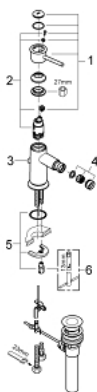

32 864 000 BAUCLASSIC MITIGEUR MONOCOMMANDE 1/2" BIDET

DESCRIPTION DU PRODUIT

- Couleur: chromé
- GROHE SmoothControl cartouche en céramique 28 mm
- GROHE LongLife finition durable
- mousseur à rotule
- tirette et garniture de vidage 1 1/4"
- flexibles de raccordement souples
- système de montage rapide

32 864 000 BAUCLASSIC MITIGEUR MONOCOMMANDE 1/2" BIDET

PIÈCES DE RECHANGE, septembre 2009 – now

- 1: Levier (Numéro de commande 46761000)
- 2: Cartouche (Numéro de commande 46580000)
- 3: Coulisse filetée (Numéro de commande 06329000)
- 4: Mousseur (Numéro de commande 13952000)
- 5: Fixation M26x1,5 (Numéro de commande 46249000)
- 6: Clef platte SW 46 mm à 6 pans (Numéro de commande 19017000)*