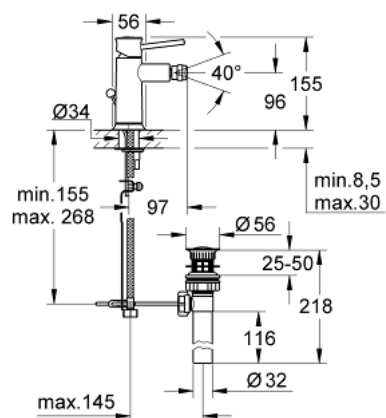

32 864 000 BAUCLASSIC MITIGEUR MONOCOMMANDE 1/2" BIDET

DESCRIPTION DU PRODUIT

- Couleur: chromé
- GROHE SmoothControl cartouche en céramique 28 mm
- GROHE LongLife finition durable
- mousseur à rotule
- tirette et garniture de vidage 1 1/4"
- flexibles de raccordement souples
- système de montage rapide

32 864 000 BAUCLASSIC MITIGEUR MONOCOMMANDE 1/2" BIDET

PIÈCES DE RECHANGE, septembre 2009 – now

- 1: Levier (Numéro de commande 46761000)
- 2: Cartouche (Numéro de commande 46580000)
- 3: Coulisse filetée (Numéro de commande 06329000)
- 4: Mousseur (Numéro de commande 13952000)
- 5: Fixation M26x1,5 (Numéro de commande 46249000)
- 6: Clef platte SW 46 mm à 6 pans (Numéro de commande 19017000)*