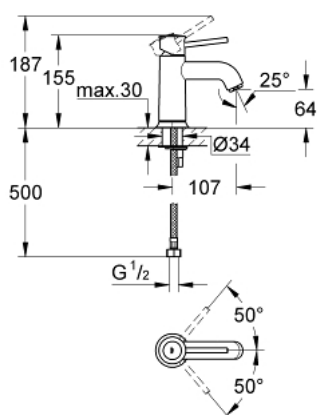

32 863 000 BAUCLASSIC MITIGEUR MONOCOMMANDE 1/2" LAVABO

DESCRIPTION DU PRODUIT

- Couleur: chromé
- GROHE SmoothControl cartouche en céramique 28 mm
- GROHE LongLife finition durable
- mousseur
- corps lisse
- flexibles de raccordement souples
- système de montage rapide

32 863 000 BAUCLASSIC MITIGEUR MONOCOMMANDE 1/2" LAVABO

PIÈCES DE RECHANGE, septembre 2009 – now

1: Levier (Numéro de commande 46761000)

2: Cartouche (Numéro de commande 46580000)

3: Mousseur (Numéro de commande 13952000)

4: Fixation M26x1,5 (Numéro de commande 46249000)

5: Clef platte SW 46 mm à 6 pans (Numéro de commande 19017000)*

* Accessoires en option