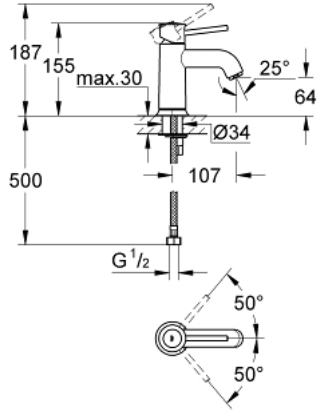

GROHE BAUCLASSIC 32 863 000 خلاط الحوض المزود بمقبض فردي مقاس 1/2 بوصة

وصف المنتج:

- اللون: كروم
- قلب سيراميك GROHE SmoothControl 28 مم
- طلاء كروم GROHE LongLife
- مرغي المياه
- الجسم الألمس
- خرطوم توصيل مرنة
- نظام تركيب سريع

GROHE BAUCLASSIC 32 863 000 خلاط الحوض المزود بمقبض فردي مقاس 1/2 بوصة

الآن - 2009 ريمتس، قطع الغيار

1: مقبض (46761000 رقم الطلب)

2: خرطوشة (46580000 رقم الطلب)

3: فلتر مياه (13952000 رقم الطلب)

4: طقم تركيب ساق (46249000 رقم الطلب)