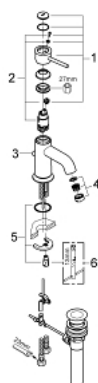

32 862 000 BAUCLASSIC MITIGEUR MONOCOMMANDE 1/2" LAVABO

DESCRIPTION DU PRODUIT

- Couleur: chromé
- GROHE SmoothControl cartouche en céramique 28 mm
- GROHE LongLife finition durable
- mousseur
- tirette et garniture de vidage 1 1/4"
- flexibles de raccordement souples
- système de montage rapide

32 862 000 BAUCLASSIC MITIGEUR MONOCOMMANDE 1/2" LAVABO

PIÈCES DE RECHANGE, septembre 2009 – now

- 1: Levier (Numéro de commande 46761000)
- 2: Cartouche (Numéro de commande 46580000)
- 3: Coulisse filetée (Numéro de commande 06329000)
- 4: Mousseur (Numéro de commande 13952000)
- 5: Fixation M26x1,5 (Numéro de commande 46249000)
- 6: Clef platte SW 46 mm à 6 pans (Numéro de commande 19017000)*