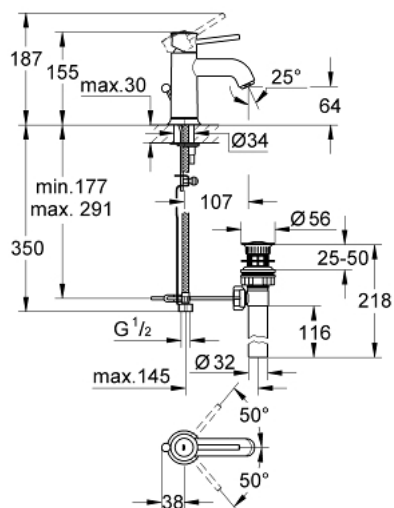

32 862 000 BAUCLASSIC MITIGEUR MONOCOMMANDE 1/2" LAVABO

DESCRIPTION DU PRODUIT

- Couleur: chromé
- GROHE SmoothControl cartouche en céramique 28 mm
- GROHE LongLife finition durable
- mousseur
- tirette et garniture de vidage 1 1/4"
- flexibles de raccordement souples
- système de montage rapide

32 862 000 BAUCLASSIC MITIGEUR MONOCOMMANDE 1/2" LAVABO

PIÈCES DE RECHANGE, septembre 2009 – now

- 1: Levier (Numéro de commande 46761000)
- 2: Cartouche (Numéro de commande 46580000)
- 3: Coulisse filetée (Numéro de commande 06329000)
- 4: Mousseur (Numéro de commande 13952000)
- 5: Fixation M26x1,5 (Numéro de commande 46249000)
- 6: Clef platte SW 46 mm à 6 pans (Numéro de commande 19017000)*