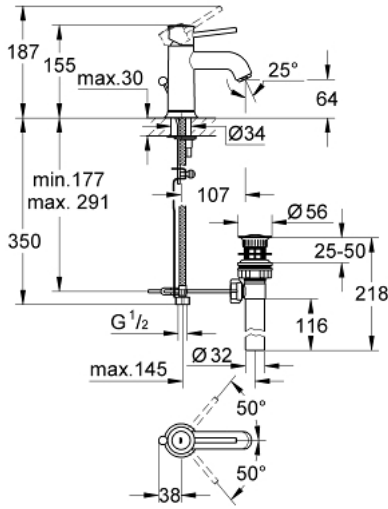

GROHE BAUCLASSIC 32 862 000 خلاط الحوض المزود بمقبض فردي مقاس 1/2 بوصة

وصف المنتج:

- اللون: كروم
- قلب سيراميك GROHE SmoothControl 28 مم
- طلاء كروم GROHE LongLife
- مرعي المياه
- مجموعة تصريف الفضلات مقاس 1 1/4 بوصة
- خرطوم توصيل مرنة
- نظام تركيب سريع

GROHE BAUCLASSIC 32 862 000 خلط الحوض المزود بمقبض فردي مقاس 1/2 بوصة

الآن - 2009 ريمتس، قطع الغيار

1: مقبض (رقم الطلب: 46761000)

2: خرطوشة (رقم الطلب: 46580000)

3: شداد (رقم الطلب: 06329000)

4: فلتر مياه (رقم الطلب: 13952000)

5: طقم تركيب ساق (رقم الطلب: 46249000)

6: مفتاح تحميل\* (رقم الطلب: 19017000)

\* إكسسوارات اختيارية