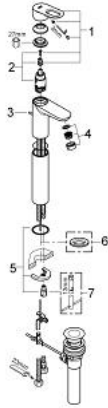

## 32 856 000 BAULOO MITIGEUR MONOCOMMANDE 1/2" LAVABO

### PIÈCES DE RECHANGE, septembre 2009 – now

- 1: Levier (Numéro de commande 46695000)
- 2: Cartouche (Numéro de commande 46580000)
- 3: Coulisse filetée (Numéro de commande 10769000)
- 4: Mousseur (Numéro de commande 13952000)
- 5: Fixation M26x1,5 (Numéro de commande 46249000)
- 6: rosace (Numéro de commande 48052000)\*
- 7: Clef platte SW 46 mm à 6 pans (Numéro de commande 19017000)\*

\* Accessoires en option