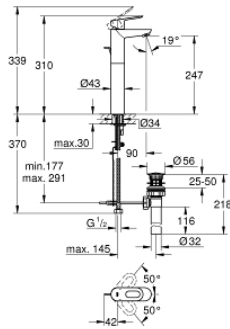

BAULOOP 32 856 000 خلاط الحوض المزود بمقبض فردي مقاس 1/2 بوصة

وصف المنتج:

- اللون: كروم
- للمغاسل ذاتية الوقوف
- قلب سيراميك GROHE SmoothControl 28 مم
- طلاء كروم GROHE LongLife
- مرعي المياه
- مجموعة تصريف الفضلات مقاس 1 1/4 بوصة
- خراطيم توصيل مرنة
- نظام تركيب سريع

## BAULOOP 32 856 000 خلاط الحوض المزود بمقبض فردي مقاس 1/2 بوصة

الآن - 2009 ريمتس، قطع الغيار

1: مقبض (رقم الطلب: 46695000)

2: خرطوشة (رقم الطلب: 46580000)

3: شداد (رقم الطلب: 10769000)

4: فلتر مياه (رقم الطلب: 13952000)

5: طقم تركيب ساق (رقم الطلب: 46249000)

6: لوحة قاعدة\* (رقم الطلب: 48052000)

7: مفتاح تحميل\* (رقم الطلب: 19017000)

\* إكسسوارات\* اختيارية\*