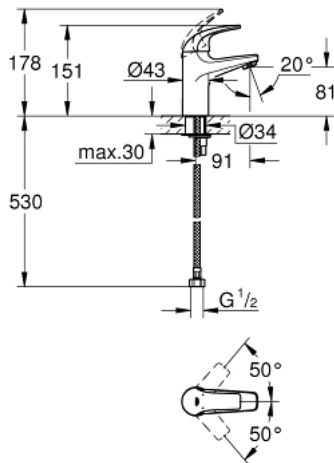

32 848 000 BAUCURVE MITIGEUR MONOCOMMANDE 1/2" LAVABO

DESCRIPTION DU PRODUIT

- Couleur: chromé
- GROHE SmoothControl cartouche en céramique 28 mm
- GROHE LongLife finition durable
- mousseur
- corps lisse
- flexibles de raccordement souples
- système de montage rapide

32 848 000 BAUCURVE MITIGEUR MONOCOMMANDE 1/2" LAVABO

PIÈCES DE RECHANGE, septembre 2009 – now

- 1: Levier (Numéro de commande 46699000)
- 2: Cartouche (Numéro de commande 46580000)
- 3: Mousseur (Numéro de commande 13952000)
- 4: Fixation M26x1,5 (Numéro de commande 46249000)
- 5: rosace (Numéro de commande 48052000)*
- 6: Clef platte SW 46 mm à 6 pans (Numéro de commande 19017000)*