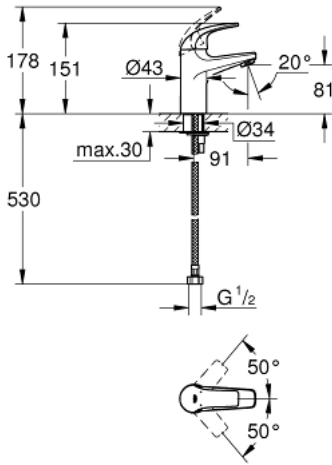

GROHE BAUCURVE 32 848 000 خلاط الحوض المزود بمقبض فردي مقاس 1/2 بوصة

وصف المنتج:

- اللون: كروم
- قلب سيراميك GROHE SmoothControl 28 مم
- طلاء كروم GROHE LongLife
- مرعي المياه
- الجسم الألمس
- خرطوم توصيل مرنة
- نظام تركيب سريع

GROHE BAUCURVE 32 848 000 خلاط الحوض المزود بمقبض فردي مقاس 1/2 بوصة

الآن - 2009 ريمتس، قطع الغيار

1: مقبض (رقم الطلب: 46699000)

2: خرطوشة (رقم الطلب: 46580000)

3: فلتر مياه (رقم الطلب: 13952000)

4: طقم تركيب ساق (رقم الطلب: 46249000)

5: لوحة قاعدة* (رقم الطلب: 48052000)

6: مفتاح تحميل* (رقم الطلب: 19017000)

* إكسسوارات اختيارية