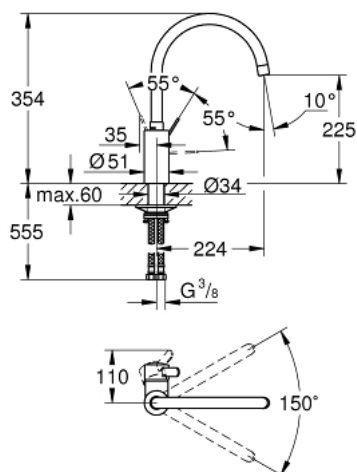

32 843 DC2 EUROSMART COSMOPOLITAN MITIGEUR MONOCOMMANDE 1/2" ÉVIER

DESCRIPTION DU PRODUIT

- Couleur: supersteel
- bec haut
- finition GROHE LongLife
- GROHE SilkMove cartouche en céramique 35 mm
- conduit d'eau sans plomb ni nickel
- mousseur
- limiteur de débit ajustable
- bec moulé pivotant, zone de rotation 150°
- flexibles de raccordement souples
- set de fixation métal
- débit maximum à 3 bars : 10 l/min

32 843 DC2 EUROSMART COSMOPOLITAN MITIGEUR MONOCOMMANDE 1/2" ÉVIER

PIÈCES DE RECHANGE, avril 2020 – now

- 1: Levier (Numéro de commande 46683DC0)
 - 2: Mousseur (Numéro de commande 48418DC0)
 - 3: Cartouche (Numéro de commande 46374000)
 - 4: Set d'installation (Numéro de commande 48477000)
 - 5: Clef (Numéro de commande 19332000)*
- * Accessoires en option