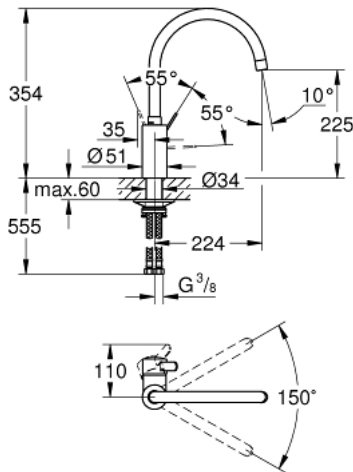

EUROSMART COSMOPOLITAN 32 843 DC2 خلاط مطبخ بمقبض فردي بقياس 1/2 بوصة

وصف المنتج:

• اللون: supersteel

• صاب مرتفع

• طلاء GROHE LongLife

• قلب سيراميك GROHE SilkMove 35 مم

• مسارات الماء الداخلية المعزولة - من دون رصاص ونيكل

• مرغي المياه

• محدد معدل تدفق قابل للتعديل

• swivel tubular spout, swivel area 150°

• خراطيم توصيل مرنة

•

• maximum flow rate (at 3 bar): 10 l/min

EUROSMART COSMOPOLITAN 32 843 DC2 خلاط مطبخ بمقبض فردي بقياس 1/2 بوصة

الآن - 2020 ليربأ، قطع الغيار

1: مقبض (46683DC0 رقم الطلب):

2: فلتر مياه (48418DC0 رقم الطلب):

3: خرطوشة (46374000 رقم الطلب):

4: طقم التثبيت (48477000 رقم الطلب):

5: موسع مقبس* (19332000 رقم الطلب):

* إكسسوارات اختيارية