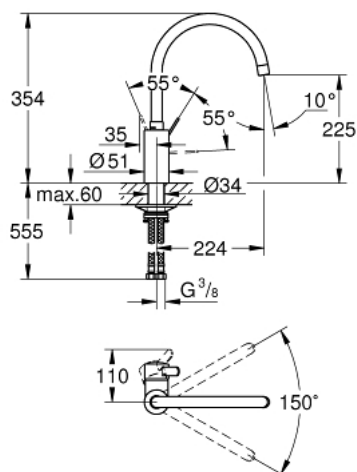

## 32 843 20E EUROSMART COSMOPOLITAN MITIGEUR MONOCOMMANDE 1/2" ÉVIER

### DESCRIPTION DU PRODUIT

- Couleur: chromé
- bec haut
- GROHE LongLife finition durable
- GROHE SilkMove cartouche en céramique 35 mm
- conduit d'eau sans plomb ni nickel
- GROHE EcoJoy économie d'eau
- mousseur
- limiteur de débit ajustable
- bec moulé pivotant, zone de rotation 150°
- flexibles de raccordement souples
- set de fixation métal
- débit maximum à 3 bars : 5 l/min

### PIÈCES DE RECHANGE, avril 2020 – now

- 1: Levier (Numéro de commande 46683000)
  - 2: Mousseur (Numéro de commande 48419000)
  - 3: Cartouche (Numéro de commande 46374000)
  - 4: Set d'installation (Numéro de commande 48477000)
  - 5: Clef (Numéro de commande 19332000)\*
- \* Accessoires en option