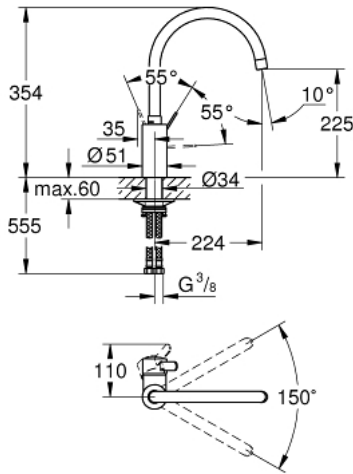

EUROSMART COSMOPOLITAN 32 843 20E خلاط مطبخ بمقبض فردي بقياس 1/2 بوصة

وصف المنتج:

• اللون: كروم

• صباب مرتفع

• طلاء كروم GROHE LongLife

• قلب سيراميك GROHE SilkMove 35 مم

• مسارات الماء الداخلية المعزولة - من دون رصاص ونيكل

• تقنية GROHE EcoJoy لمياه أقل وتدفق ممتاز

• مرغي المياه

• محدد معدل تدفق قابل للتعديل

• swivel tubular spout, swivel area 150°

• خراطيم توصيل مرنة

•

• maximum flow rate (at 3 bar): 5 l/min

EUROSMART COSMOPOLITAN 32 843 20E خلاط مطبخ بمقبض فردي بقياس 1/2 بوصة

الآن - 2020 ليربأ، قطع الغيار

1: مقبض (رقم الطلب: 46683000)

2: فلتر مياه (رقم الطلب: 48419000)

3: خرطوشة (رقم الطلب: 46374000)

4: طقم التثبيت (رقم الطلب: 48477000)

5: موسع مقبض* (رقم الطلب: 19332000)

* إكسسوارات اختيارية