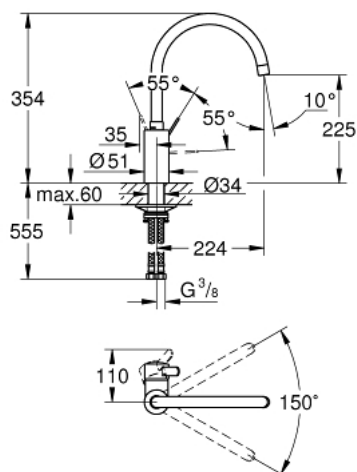

32 843 20D EUROSMART COSMOPOLITAN MITIGEUR MONOCOMMANDE 1/2" ÉVIER

DESCRIPTION DU PRODUIT

- Couleur: chromé
- bec haut
- GROHE LongLife finition durable
- GROHE SilkMove cartouche en céramique 35 mm
- conduit d'eau sans plomb ni nickel
- mousseur
- limiteur de débit ajustable
- bec moulé pivotant, zone de rotation 150°
- flexibles de raccordement souples
- set de fixation métal
- débit maximum à 3 bars : 5 l/min

32 843 20D EUROSMART COSMOPOLITAN MITIGEUR MONOCOMMANDE 1/2" ÉVIER

PIÈCES DE RECHANGE, octobre 2019 – now

- 1: Levier (Numéro de commande 46683000)
- 2: Mousseur (Numéro de commande 13935000)
- 3: Cartouche (Numéro de commande 46374000)
- 4: Fixation M30x1,5 (Numéro de commande 48384000)
- 5: Plaque de renfort (Numéro de commande 05334000)
- 6: Clef (Numéro de commande 19332000)*