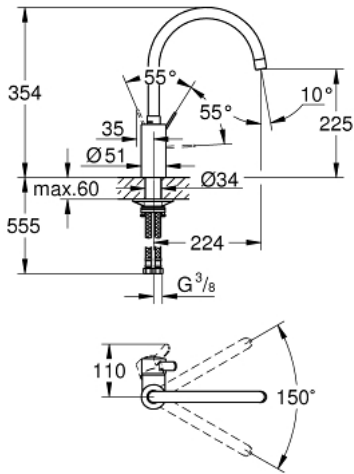

EUROSMART COSMOPOLITAN 32 843 20D خلاط مطبخ بمقبض فردي بقياس 1/2 بوصة

وصف المنتج

• اللون: كروم

• صواب مرتفع

• طلاء كروم GROHE LongLife

• قلب سيراميك GROHE SilkMove 35 مم

• مسارات الماء الداخلية المعزولة - من دون رصاص ونيكل

• مرغي المياه

• محدد معدل تدفق قابل للتعديل

• swivel tubular spout, swivel area 150°

• خراطيم توصيل مرنة

•

• maximum flow rate (at 3 bar): 5 l/min

EUROSMART COSMOPOLITAN 32 843 20D خلاط مطبخ بمقبض فردي بقياس 1/2 بوصة

الآن - 2019 ريبوتكأ، قِطعُ الغيارُ

1: مقبض (46683000 رقم الطلب:-)

2: فلتر مياه (13935000 رقم الطلب:-)

3: خرطوشة (46374000 رقم الطلب:-)

4: تجميع مثبت ساق (48384000 رقم الطلب:-)

5: لوحة الدعم (05334000 رقم الطلب:-)