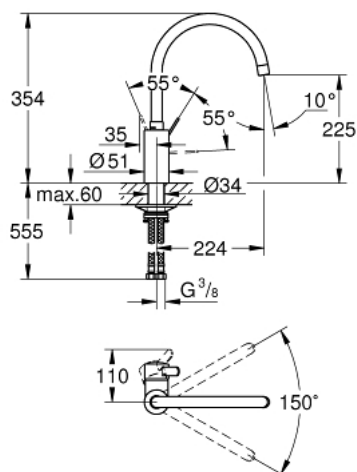

## 32 843 002 EUROSMART COSMOPOLITAN MITIGEUR MONOCOMMANDE 1/2" ÉVIER

### DESCRIPTION DU PRODUIT

- Couleur: chromé
- bec haut
- GROHE LongLife finition durable
- GROHE SilkMove cartouche en céramique 35 mm
- conduit d'eau sans plomb ni nickel
- limiteur de débit ajustable
- bec moulé pivotant, zone de rotation 150°
- flexibles de raccordement souples
- set de fixation métal
- débit maximum à 3 bars : 10 l/min

### PIÈCES DE RECHANGE, avril 2020 – now

- 1: Levier (Numéro de commande 46683000)
  - 2: Mousseur (Numéro de commande 48418000)
  - 3: Cartouche (Numéro de commande 46374000)
  - 4: Set d'installation (Numéro de commande 48477000)
  - 5: Clef (Numéro de commande 19332000)\*
- \* Accessoires en option