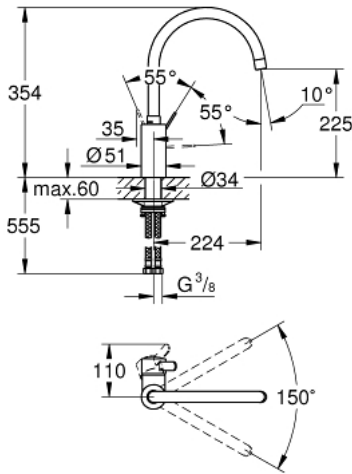

EUROSMART COSMOPOLITAN 32 843 002 خلاط مطبخ بمقبض فردي بقياس 1/2 بوصة

وصف المنتج:

• اللون: كروم

• صباب مرتفع

• طلاء كروم GROHE LongLife

• قلب سيراميك GROHE SilkMove 35 مم

• مسارات الماء الداخلية المعزولة - من دون رصاص ونيكل

• محدد معدل تدفق قابل للتعديل

• swivel tubular spout, swivel area 150°

• خراطيم توصيل مرنة

•

• maximum flow rate (at 3 bar): 10 l/min

EUROSMART COSMOPOLITAN 32 843 002 خلاط مطبخ بمقبض فردي بقياس 1/2 بوصة

الآن - 2020 ليربأ، قطع الغيار

1: مقبض (رقم الطلب: 46683000)

2: فلتر مياه (رقم الطلب: 48418000)

3: خرطوشة (رقم الطلب: 46374000)

4: طقم التثبيت (رقم الطلب: 48477000)

5: موسع مقبض\* (رقم الطلب: 19332000)

\* إكسسوارات اختيارية