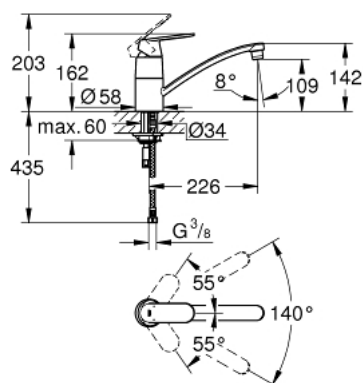

32 842 000 EUROSMART COSMOPOLITAN MITIGEUR MONOCOMMANDE 1/2" ÉVIER

DESCRIPTION DU PRODUIT

- Couleur: chromé
- bec bas
- finition GROHE LongLife
- GROHE SilkMove cartouche en céramique 35 mm
- limiteur de débit ajustable
- bec moulé pivotant
- zone de rotation 140°
- flexibles de raccordement souples
- système de montage rapide
- débit maximum à 3 bars : 12 l/min

32 842 000 EUROSMART COSMOPOLITAN MITIGEUR MONOCOMMANDE 1/2" ÉVIER

PIÈCES DE RECHANGE, mai 2016 – now

- 1: Levier (Numéro de commande 46685000)
- 2: Capuchon (Numéro de commande 46601000)
- 3: Cartouche (Numéro de commande 46374000)
- 4: Kit de joints Seal kit (Numéro de commande 46429K00)
- 5: Mousseur (Numéro de commande 13928000)
- 6: Bec (Numéro de commande 13205000)
- 7: Fixation M26x1,5 (Numéro de commande 46249000)
- 8: Clef platte SW 46 mm à 6 pans (Numéro de commande 19017000)*