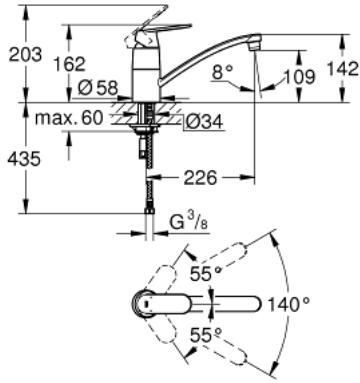

EUROSMART COSMOPOLITAN 32 842 000 خلاط مطبخ بمقبض فردي بقياس 1/2 بوصة

وصف المنتج

• اللون: كروم

• صنوبر منخفض

• طلاء GROHE LongLife

• قلب سيراميك GROHE SilkMove 35 مم

• محدد معدل تدفق قابل للتعديل

• صنوبر أنبوبي قابل للدوران

• منطقة الدوران 140 درجة

• خراطيم توصيل مرنة

• نظام تركيب سريع

• maximum flow rate (at 3 bar): 12 l/min

EUROSMART COSMOPOLITAN 32 842 000 خلاط مطبخ بمقبض فردي بقياس 1/2 بوصة

الآن - 2016 ويام, قطع الغيار

1: مقبض (رقم الطلب: 46685000)