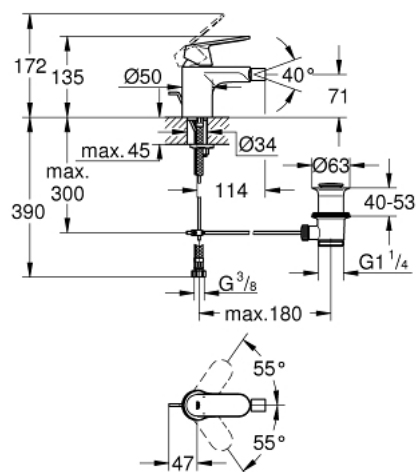

32 839 000 **EUROSMART COSMOPOLITAN MITIGEUR MONOCOMMANDE 1/2" BIDET**
TAILLE S

DESCRIPTION DU PRODUIT

- Couleur: chromé
- GROHE SilkMove cartouche en céramique 35 mm
- limiteur de débit ajustable
- GROHE LongLife finition durable
- GROHE EcoJoy économie d'eau
- débit maximum à 3 bars : 5 l/min
- GROHE FastFixation
- mousseur à rotule
- tirette et garniture de vidage 1 1/4"
- flexibles de raccordement souples

32 839 000 EUROSMART COSMOPOLITAN MITIGEUR MONOCOMMANDE 1/2" BIDET TAILLE S

PIÈCES DE RECHANGE, août 2009 – now

- 1: Levier (Numéro de commande 46681000)
- 2: Capuchon (Numéro de commande 46492000)
- 3: bague filetée (Numéro de commande 46460000)
- 4: Cartouche (Numéro de commande 46374000)
- 5: Mousseur (Numéro de commande 13998000)
- 6: Coulisse filetée (Numéro de commande 46739000)
- 7: Fixation M26x1,5 (Numéro de commande 46671000)
- 8: Garniture de vidage 1 1/4" (Numéro de commande 28910000)
- 8.1: Clapet de vidage (Numéro de commande 07182000)
- 8.2: Tige et rotule de vidage (Numéro de commande 07052000)
- 9: Limiteur de température (Numéro de commande 46375000)*
- 10: Clef (Numéro de commande 19332000)*
- 11: Clef platte SW 46 mm à 6 pans (Numéro de commande 19017000)*
- 12: Tige et rotule de vidage (Numéro de commande 07341000)*