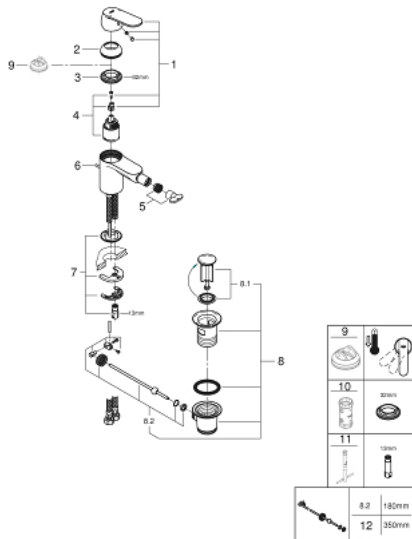

32 839 000 **EUROSMART COSMOPOLITAN MITIGEUR MONOCOMMANDE 1/2" BIDET**
TAILLE S

DESCRIPTION DU PRODUIT

- Couleur: chromé
- GROHE SilkMove cartouche en céramique 35 mm
- limiteur de débit ajustable
- GROHE LongLife finition durable
- GROHE EcoJoy économie d'eau
- débit maximum à 3 bars : 5 l/min
- GROHE FastFixation
- mousseur à rotule
- tirette et garniture de vidage 1 1/4"
- flexibles de raccordement souples

32 839 000 EUROSMART COSMOPOLITAN MITIGEUR MONOCOMMANDE 1/2" BIDET TAILLE S

PIÈCES DE RECHANGE, août 2009 – now

- 1: Levier (Numéro de commande 46681000)
- 2: Capuchon (Numéro de commande 46492000)
- 3: bague filetée (Numéro de commande 46460000)
- 4: Cartouche (Numéro de commande 46374000)
- 5: Mousseur (Numéro de commande 13998000)
- 6: Coulisse filetée (Numéro de commande 46739000)
- 7: Fixation M26x1,5 (Numéro de commande 46671000)
- 8: Garniture de vidage 1 1/4" (Numéro de commande 28910000)
- 8.1: Clapet de vidage (Numéro de commande 07182000)
- 8.2: Tige et rotule de vidage (Numéro de commande 07052000)
- 9: Limiteur de température (Numéro de commande 46375000)*
- 10: Clef (Numéro de commande 19332000)*
- 11: Clef platte SW 46 mm à 6 pans (Numéro de commande 19017000)*
- 12: Tige et rotule de vidage (Numéro de commande 07341000)*