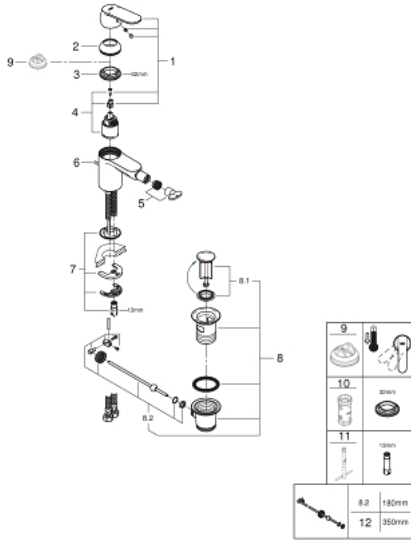

EUROSMART COSMOPOLITAN 32 839 000 خلاط بيديه بمقبض فردي بقياس 1/2 بوصة مقاس صغير

وصف المنتج:

- اللون: كروم
- قلب سيراميك GROHE SilkMove 35 مم
- محدد معدل تدفق قابل للتعديل
- طلاء كروم GROHE LongLife
- تقنية GROHE EcoJoy لمياه أقل وتدفق ممتاز
- maximum flow rate (at 3 bar): 5 l/min
- نظام التركيب GROHE QuickFix بدعم أوسط
- مرغي المياه بمفصل كروي
- مجموعة تصريف المياه بقياس 1 1/4 بوصة
- خراطيم توصيل مرنة
- محدد درجة الحرارة الاختياري بالرقم المرجعي 46 375
- تصنيف الضوضاء ا وفق المعيار DIN 4109

EUROSMART COSMOPOLITAN 32 839 000 خلاط بيديه بمقبض فردي بقياس 1/2 بوصة مقاس صغير

الآن - 2009 س طس غاً, قطع الغيار:

- 1: مقبض (46681000 رقم الطلب.)
 - 2: غطاء (46492000 رقم الطلب.)
 - 3: وحده مسمار (46460000 رقم الطلب.)
 - 4: خرطوشة (46374000 رقم الطلب.)
 - 5: فلتر مياه (13998000 رقم الطلب.)
 - 6: شداد (46739000 رقم الطلب.)
 - 7: طقم تركيب ساق (46671000 رقم الطلب.)
 - 8: مجموعة تصريف بقياس 1 1/4 بوصة (28910000 رقم الطلب.)
 - 8.1: فيشه (07182000 رقم الطلب.)
 - 8.2: عامود غير متمركز (07052000 رقم الطلب.)
 - 9: محدّد درجة الحرارة* (46375000 رقم الطلب.)
 - 10: موسع مقبس* (19332000 رقم الطلب.)
 - 11: مفتاح تحميل* (19017000 رقم الطلب.)
 - 12: عامود غير متمركز* (07341000 رقم الطلب.)
- * إكسسوارات* اختيارية*