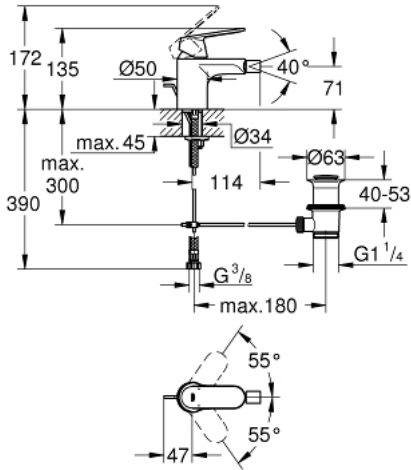

EUROSMART COSMOPOLITAN 32 839 000 خلاط بيديه بمقبض فردي بقياس 1/2 بوصة مقاس صغير

وصف المنتج:

- اللون: كروم
- قلب سيراميك GROHE SilkMove 35 مم
- محدد معدل تدفق قابل للتعديل
- طلاء كروم GROHE LongLife
- تقنية GROHE EcoJoy لمياه أقل وتدفق ممتاز
- maximum flow rate (at 3 bar): 5 l/min
- نظام التركيب GROHE QuickFix بدعم أوسط
- مرغي المياه بمفصل كروي
- مجموعة تصريف المياه بقياس 1 1/4 بوصة
- خراطيم توصيل مرنة
- محدد درجة الحرارة الاختياري بالرقم المرجعي 46 375
- تصنيف الضوضاء ا وفق المعيار DIN 4109

EUROSMART COSMOPOLITAN 32 839 000 خلاط بيديه بمقبض فردي بقياس 1/2 بوصة مقاس صغير

الآن - 2009 س طس غاً, قطع الغيار:

- 1: مقبض (46681000 رقم الطلب.)
 - 2: غطاء (46492000 رقم الطلب.)
 - 3: وحده مسمار (46460000 رقم الطلب.)
 - 4: خرطوشة (46374000 رقم الطلب.)
 - 5: فلتر مياه (13998000 رقم الطلب.)
 - 6: شداد (46739000 رقم الطلب.)
 - 7: طقم تركيب ساق (46671000 رقم الطلب.)
 - 8: مجموعة تصريف بقياس 1 1/4 بوصة (28910000 رقم الطلب.)
 - 8.1: فيشه (07182000 رقم الطلب.)
 - 8.2: عامود غير متمركز (07052000 رقم الطلب.)
 - 9: محدّد درجة الحرارة* (46375000 رقم الطلب.)
 - 10: موسع مقبس* (19332000 رقم الطلب.)
 - 11: مفتاح تحميل* (19017000 رقم الطلب.)
 - 12: عامود غير متمركز* (07341000 رقم الطلب.)
- * إكسسوارات* اختيارية*