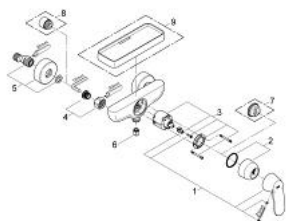

32 837 000 EUROSMART COSMOPOLITAN MITIGEUR MONOCOMMANDE 1/2" DOUCHE

DESCRIPTION DU PRODUIT

- Couleur: chromé
- montage mural
- GROHE SilkMove cartouche en céramique 46 mm
- GROHE LongLife finition durable
- limiteur de débit ajustable
- départ de douche 1/2" par dessous avec clapet anti-retour intégré
- raccords muraux S
- protégé contre le retour d'eau

32 837 000 EUROSMART COSMOPOLITAN MITIGEUR MONOCOMMANDE 1/2" DOUCHE

PIÈCES DE RECHANGE, août 2009 – now

- 1: Levier (Numéro de commande 46682000)
 - 2: Capuchon (Numéro de commande 46427000)
 - 3: Cartouche (Numéro de commande 46048000)
 - 4: Ecrou chromé avec partie fileté (Numéro de commande 45044000)
 - 5: Raccord S mural (Numéro de commande 12662000)
 - 6: Clapet anti-retour (Numéro de commande 08565000)
 - 7: Limiteur de température (Numéro de commande 46308000)*
 - 8: Rallonge 3/4" 20 mm (Numéro de commande 0713000M)*
 - 9: Tablette-Porte savon (Numéro de commande 18349000)*
- * Accessoires en option