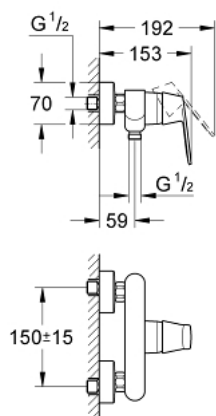

32 837 000 EUROSMART COSMOPOLITAN MITIGEUR MONOCOMMANDE 1/2" DOUCHE

DESCRIPTION DU PRODUIT

- Couleur: chromé
- montage mural
- GROHE SilkMove cartouche en céramique 46 mm
- GROHE LongLife finition durable
- limiteur de débit ajustable
- départ de douche 1/2" par dessous avec clapet anti-retour intégré
- raccords muraux S
- protégé contre le retour d'eau

32 837 000 EUROSMART COSMOPOLITAN MITIGEUR MONOCOMMANDE 1/2" DOUCHE

PIÈCES DE RECHANGE, août 2009 – now

- 1: Levier (Numéro de commande 46682000)
 - 2: Capuchon (Numéro de commande 46427000)
 - 3: Cartouche (Numéro de commande 46048000)
 - 4: Ecrou chromé avec partie fileté (Numéro de commande 45044000)
 - 5: Raccord S mural (Numéro de commande 12662000)
 - 6: Clapet anti-retour (Numéro de commande 08565000)
 - 7: Limiteur de température (Numéro de commande 46308000)*
 - 8: Rallonge 3/4" 20 mm (Numéro de commande 0713000M)*
 - 9: Tablette-Porte savon (Numéro de commande 18349000)*
- * Accessoires en option